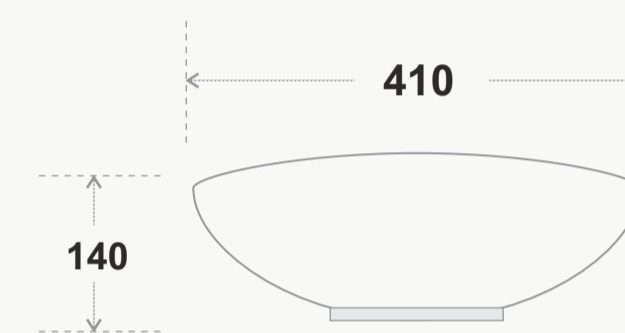

**Code : OM 12**  
Size : 410\*330\*140 MM  
Price : 3000 RS

**Code : OM 13**  
Size : 410\*330\*140 MM  
Price : 3000 RS

**Code : OM 14**  
Size : 410\*330\*140 MM  
Price : 3000 RS

**Code : OM 15**  
Size : 410\*330\*140 MM  
Price : 3000 RS

*Exclusive Design*

**Code : OM 51**  
Size : 410\*330\*140 MM  
Price : 4000 RS

**Code : OM 52**  
Size : 410\*330\*140 MM  
Price : 4000 RS

*Exclusive  
Design*

**ANGEL BASIN**

**Code : AG 01**  
Size : 400\*300\*125 MM  
Price : 3125 RS