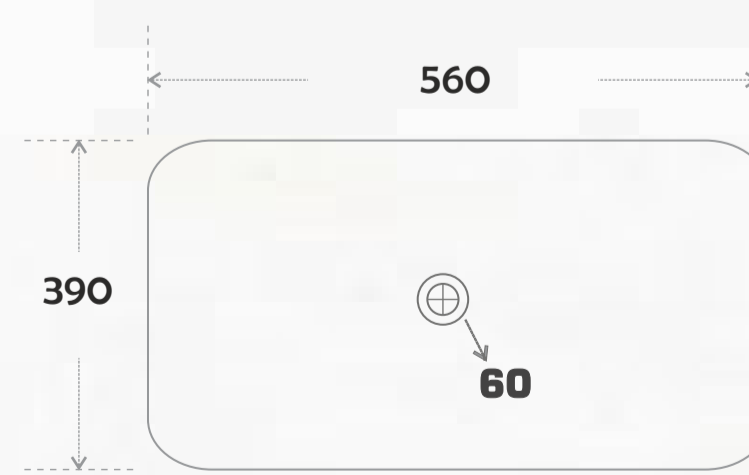

**Code : IN 01**  
Size : 400\*400\*150 MM  
Price : 5050 RS

**Code : IN 02**  
Size : 400\*400\*150 MM  
Price : 5050 RS

**STYLISH  
BASIN**

**Code : SL 01**  
Size : 600\*345\*105 MM  
Price : 5375 RS

**Code : SL 02**  
Size : 600\*345\*105 MM  
Price : 5375 RS

**Code : SL 03**  
Size : 600\*345\*105 MM  
Price : 5375 RS

**Code : SL 04**  
Size : 600\*345\*105 MM  
Price : 5375 RS

**Code : SL 05**  
Size : 600\*345\*105 MM  
Price : 5375 RS

**Code : SL 06**  
Size : 600\*345\*105 MM  
Price : 5050 RS