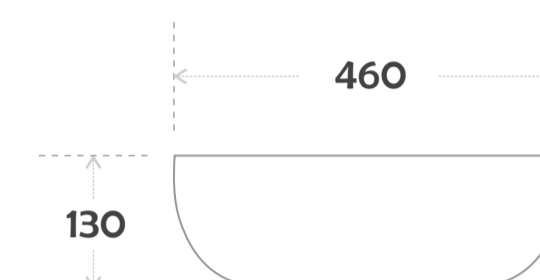

**Code : RI 07**  
Size : 400\*300\*140 MM  
Price : 3125 RS

**Code : RI 08**  
Size : 400\*300\*140 MM  
Price : 3125 RS

**Code : RI 09**  
Size : 400\*300\*140 MM  
Price : 3125 RS

# Artistic Sanitary Ware

**TERRO BASIN**

**Code : TR 01**  
Size : 460\*360\*130 MM  
Price : 3625 RS

**Code : TR 02**  
Size : 460\*360\*130 MM  
Price : 3625 RS

**Code : TR 03**  
Size : 460\*360\*130 MM  
Price : 3625 RS