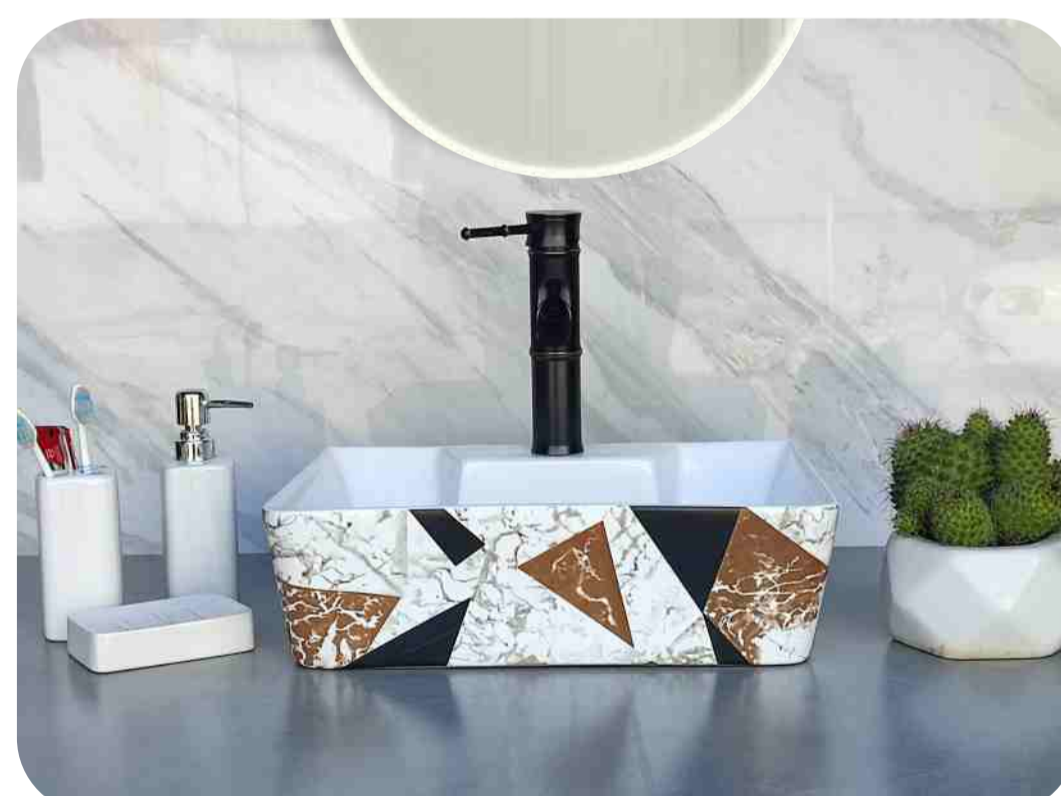

**Code : AG 06**  
Size : 400\*300\*125 MM  
Price : 3125 RS

**Code : AG 07**  
Size : 400\*300\*125 MM  
Price : 3125 RS

**Code : AG 08**  
Size : 400\*300\*125 MM  
Price : 3125 RS

**Code : AG 09**  
Size : 400\*300\*125 MM  
Price : 3125 RS