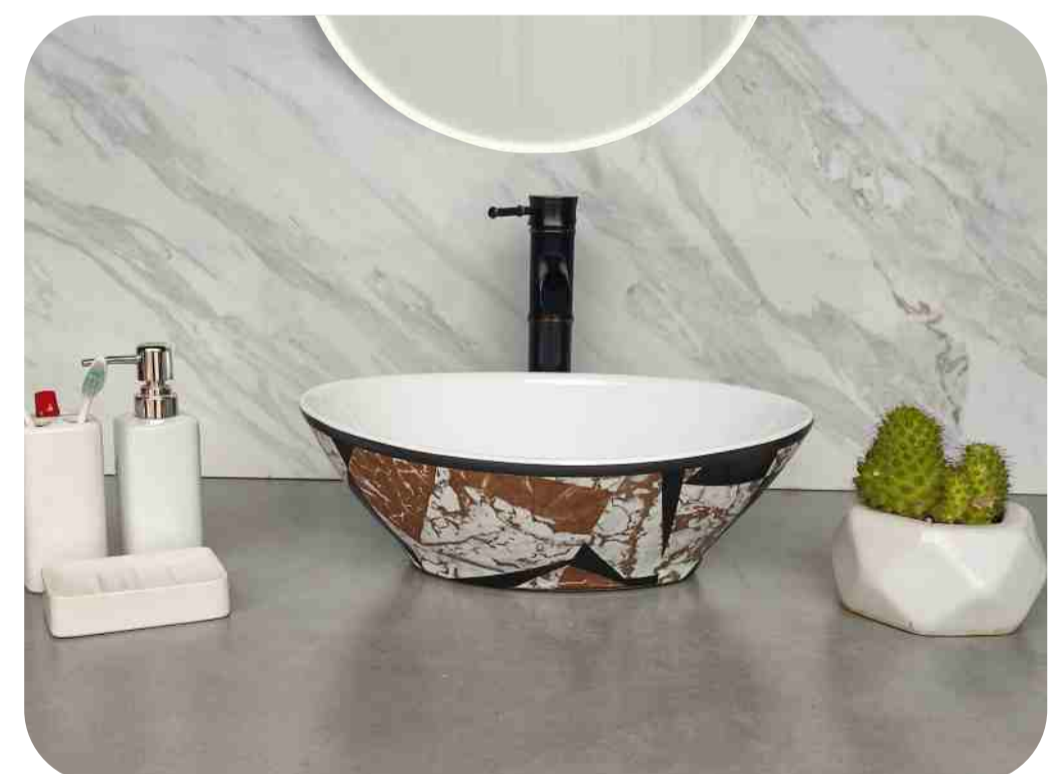

**Code : OM 08**  
Size : 410\*330\*140 MM  
Price : 3000 RS

**Code : OM 09**  
Size : 410\*330\*140 MM  
Price : 3000 RS

**Code : OM 10**  
Size : 410\*330\*140 MM  
Price : 3000 RS

**Code : OM 11**  
Size : 410\*330\*140 MM  
Price : 3000 RS