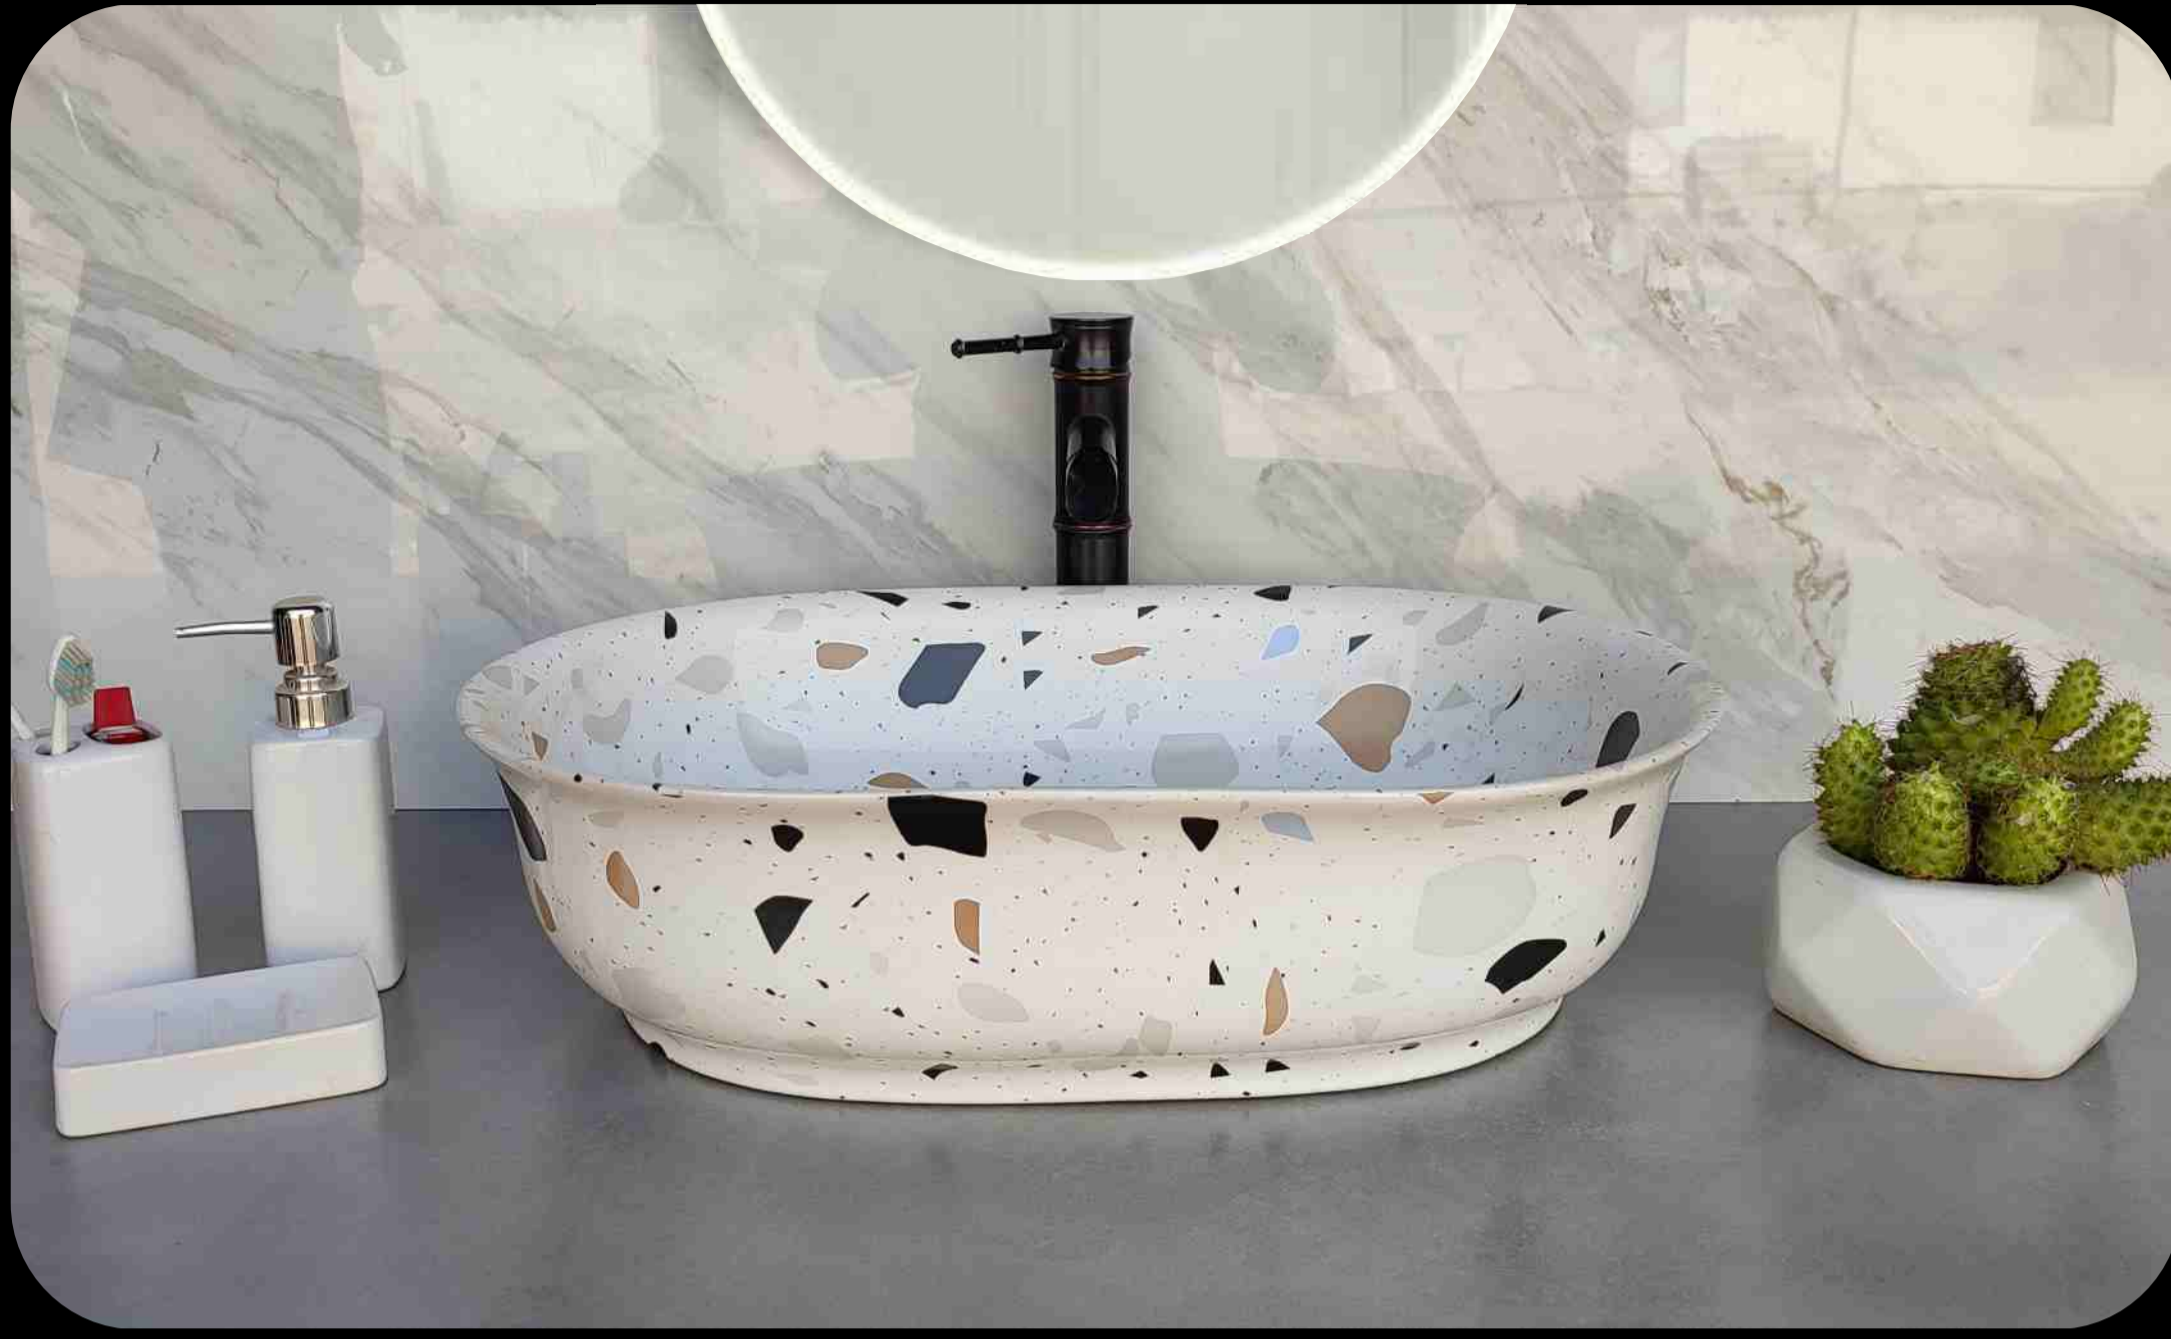

Code : SK 51
Size : 560*390*150 MM
Price : 4900 RS