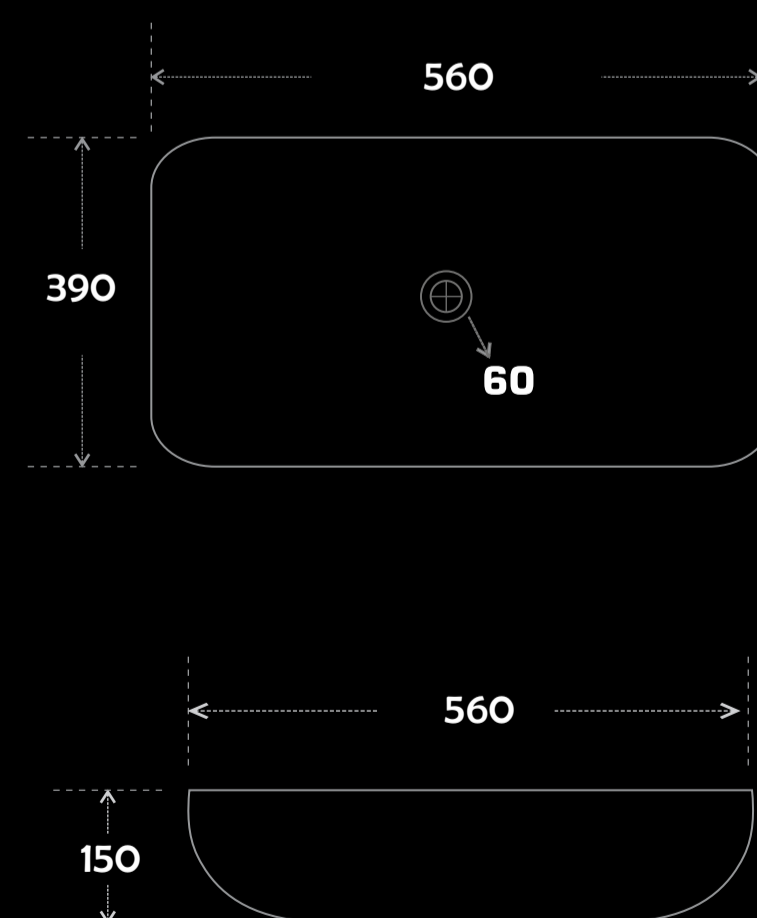

**Code : SL 03**  
Size : 600\*345\*105 MM  
Price : 5375 RS

**Code : SL 04**  
Size : 600\*345\*105 MM  
Price : 5375 RS

**Code : SL 05**  
Size : 600\*345\*105 MM  
Price : 5375 RS

**Code : SL 06**  
Size : 600\*345\*105 MM  
Price : 5050 RS

# SLIK BASIN

**Code : SK 01**  
Size : 560\*390\*150 MM  
Price : 4100 RS

**Code : SK 02**  
Size : 560\*390\*150 MM  
Price : 4100 RS

**Code : SK 03**  
Size : 560\*390\*150 MM  
Price : 4100 RS

**Code : SK 04**  
Size : 560\*390\*150 MM  
Price : 4100 RS

# Random Marble Design

Code : SK 41  
Size : 560\*390\*150 MM  
Price : 5500 RS

Code : SK 51  
Size : 560\*390\*150 MM  
Price : 4900 RS

Code : SK 52  
Size : 560\*390\*150 MM  
Price : 4900 RS

Code : SK 53  
Size : 560\*390\*150 MM  
Price : 4900 RS

Code : FN 53  
Size : 530\*380\*125 MM  
Price : 5500 RS