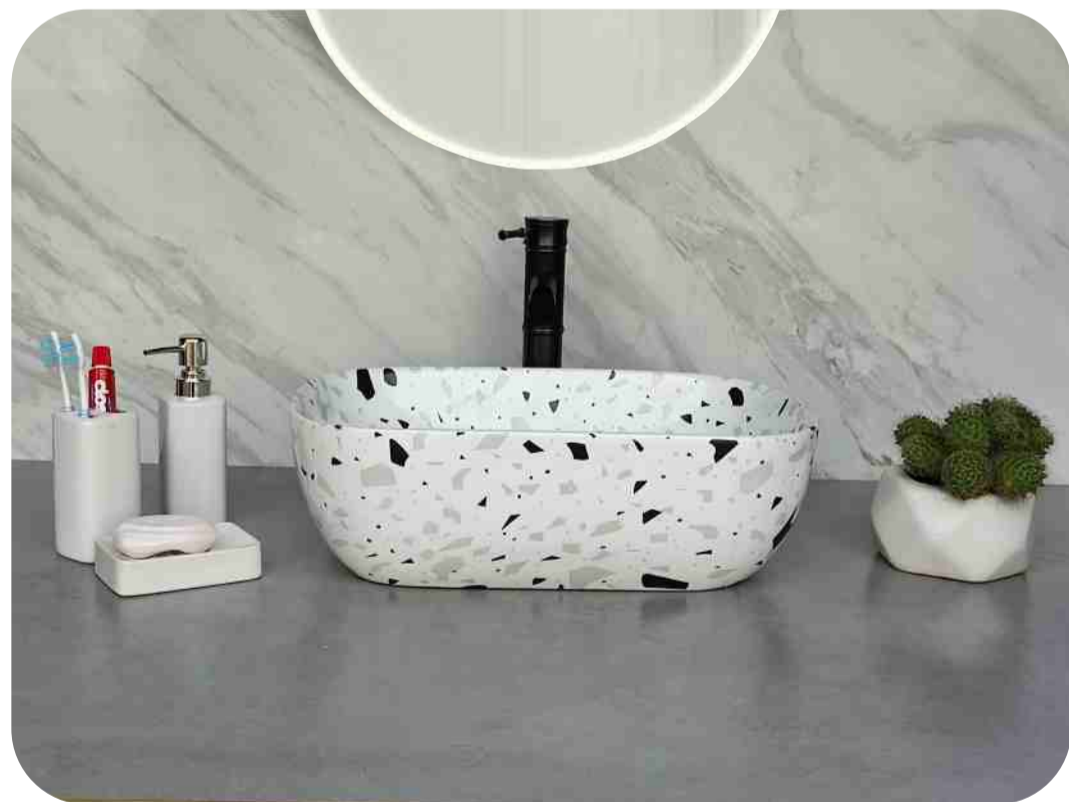

Code : AD 61
Size : 455*320*135 MM
Price : 4100 RS