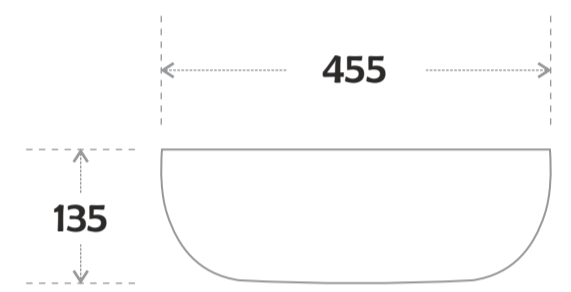

**Code : AD 32**  
Size : 455\*320\*135 MM  
Price : 3125 RS

**Code : AD 61**  
Size : 455\*320\*135 MM  
Price : 4100 RS

**Code : AD 62**  
Size : 455\*320\*135 MM  
Price : 4100 RS

**Code : AD 63**  
Size : 455\*320\*135 MM  
Price : 4100 RS

**Code : AD 64**  
Size : 455\*320\*135 MM  
Price : 4100 RS

**Code : AD 65**  
Size : 455\*320\*135 MM  
Price : 3300 RS

**Code : AD 66**  
Size : 455\*320\*135 MM  
Price : 4100 RS

**Code : AD 67**  
Size : 455\*320\*135 MM  
Price : 4100 RS