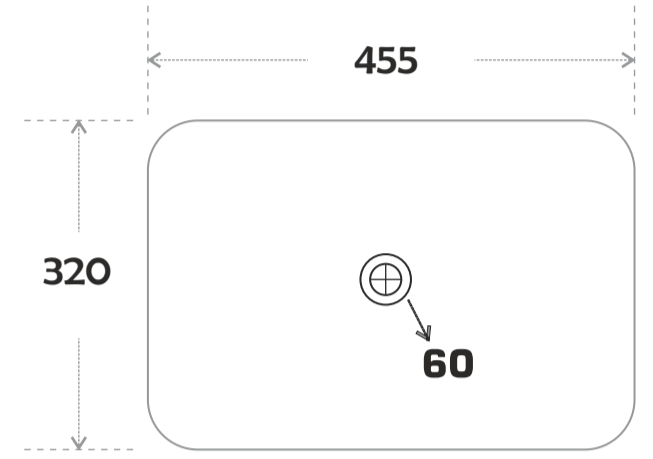

Code : AD 67
Size : 455*320*135 MM
Price : 4100 RS