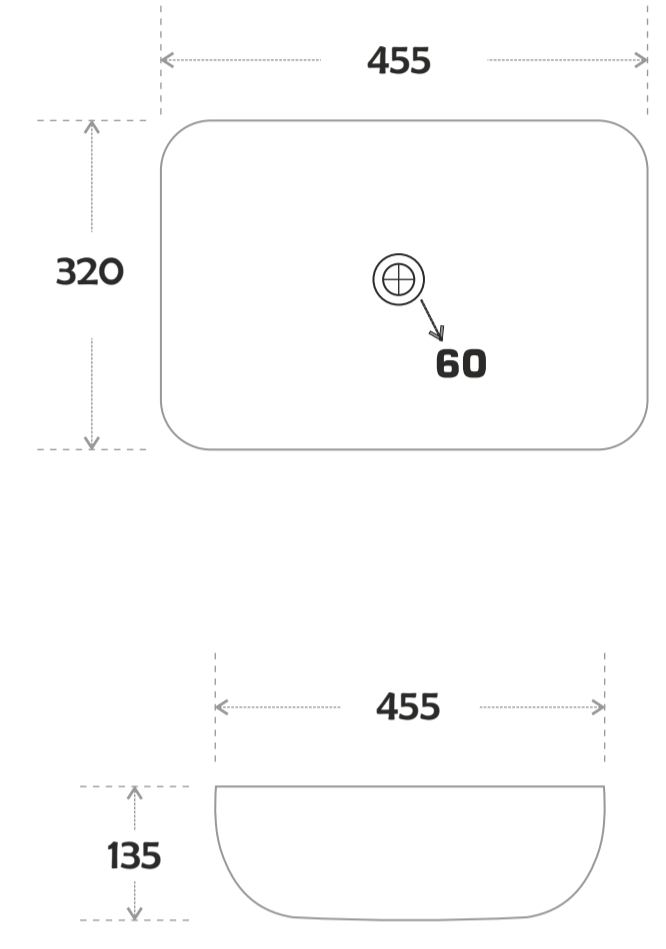

Code : AD 61
Size : 455*320*135 MM
Price : 4100 RS