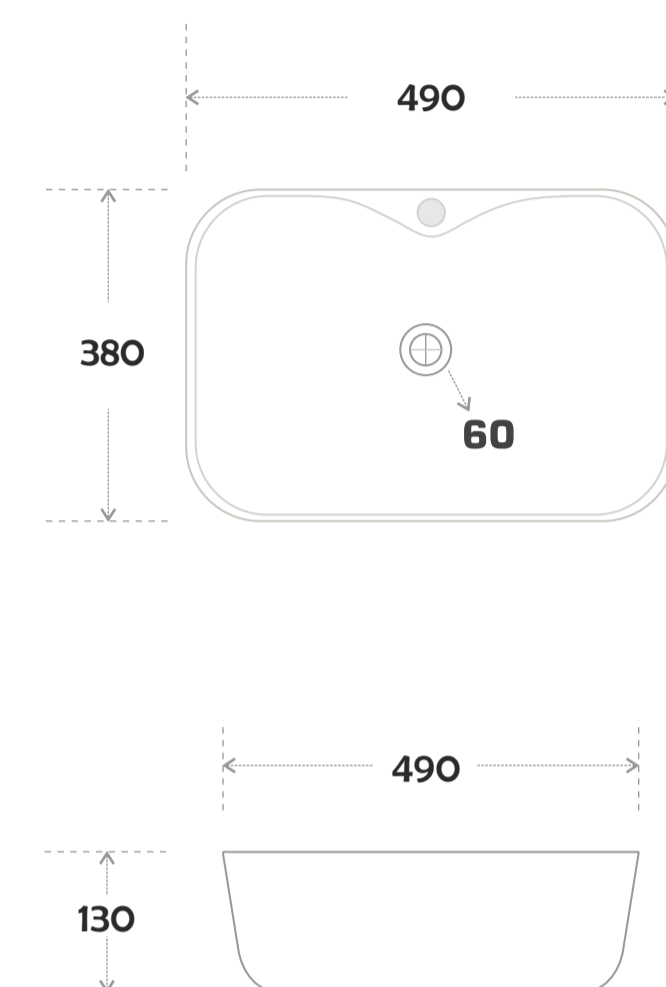

**Code : RT 20**  
Size : 490\*380\*130 MM  
Price : 3250 RS

**Code : RT 21**  
Size : 490\*380\*130 MM  
Price : 3250 RS

**Code : RT 22**  
Size : 490\*380\*130 MM  
Price : 3250 RS

**Code : RT 23**  
Size : 490\*380\*130 MM  
Price : 3250 RS

**Code : RT 24**  
Size : 490\*380\*130 MM  
Price : 3250 RS

**Code : RT 25**  
Size : 490\*380\*130 MM  
Price : 3250 RS

**Code : RT 26**  
Size : 490\*380\*130 MM  
Price : 3250 RS

**Code : RT 61**  
Size : 490\*380\*130 MM  
Price : 4600 RS