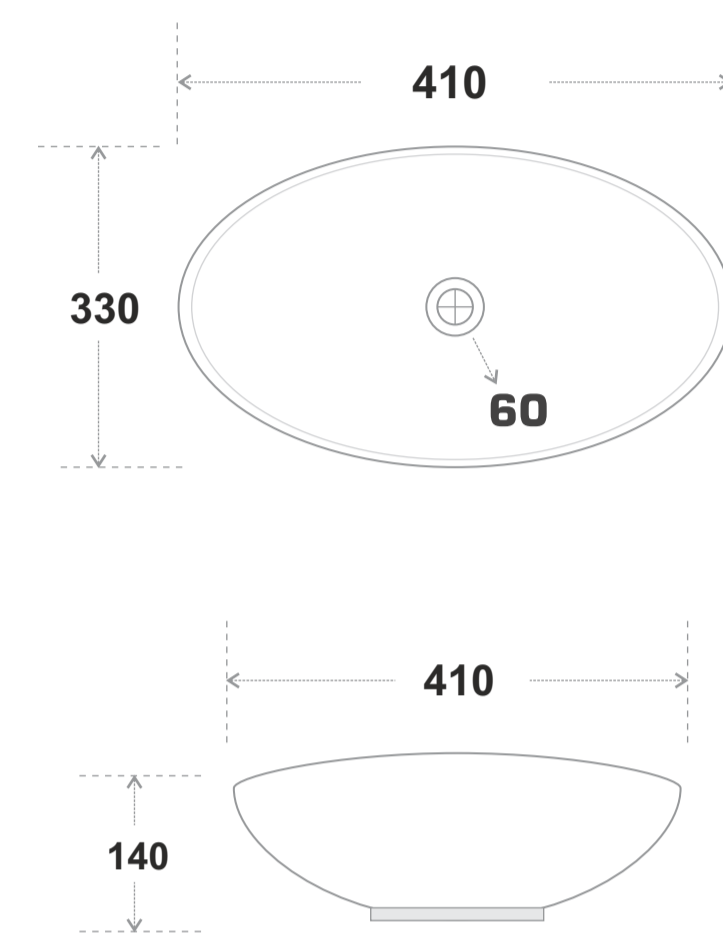

**Code : RT 24**  
Size : 490\*380\*130 MM  
Price : 3250 RS

**Code : RT 25**  
Size : 490\*380\*130 MM  
Price : 3250 RS

**Code : RT 26**  
Size : 490\*380\*130 MM  
Price : 3250 RS

**Code : RT 61**  
Size : 490\*380\*130 MM  
Price : 4600 RS

**Code : RT 62**  
Size : 490\*380\*130 MM  
Price : 4600 RS

**Code : RT 63**  
Size : 490\*380\*130 MM  
Price : 4600 RS

**Code : RT 64**  
Size : 490\*380\*130 MM  
Price : 4600 RS

**Code : RT 65**  
Size : 490\*380\*130 MM  
Price : 3500 RS

Style That  
Works Better

**OMINI BASIN**

**Code : OM 01**  
Size : 410\*330\*140 MM  
Price : 3000 RS

**Code : OM 02**  
Size : 410\*330\*140 MM  
Price : 3000 RS

**Code : OM 03**  
Size : 410\*330\*140 MM  
Price : 3000 RS

**Code : OM 04**  
Size : 410\*330\*140 MM  
Price : 3000 RS

**Code : OM 05**  
Size : 410\*330\*140 MM  
Price : 3000 RS

**Code : OM 06**  
Size : 410\*330\*140 MM  
Price : 3000 RS

**Code : OM 07**  
Size : 410\*330\*140 MM  
Price : 3000 RS