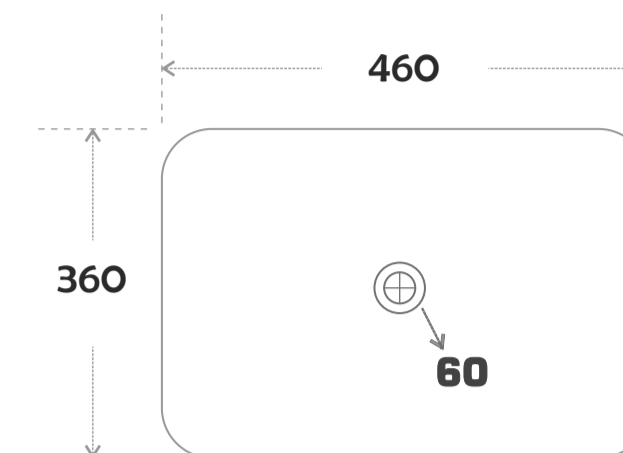

Code : TR 01
Size : 460*360*130 MM
Price : 3625 RS