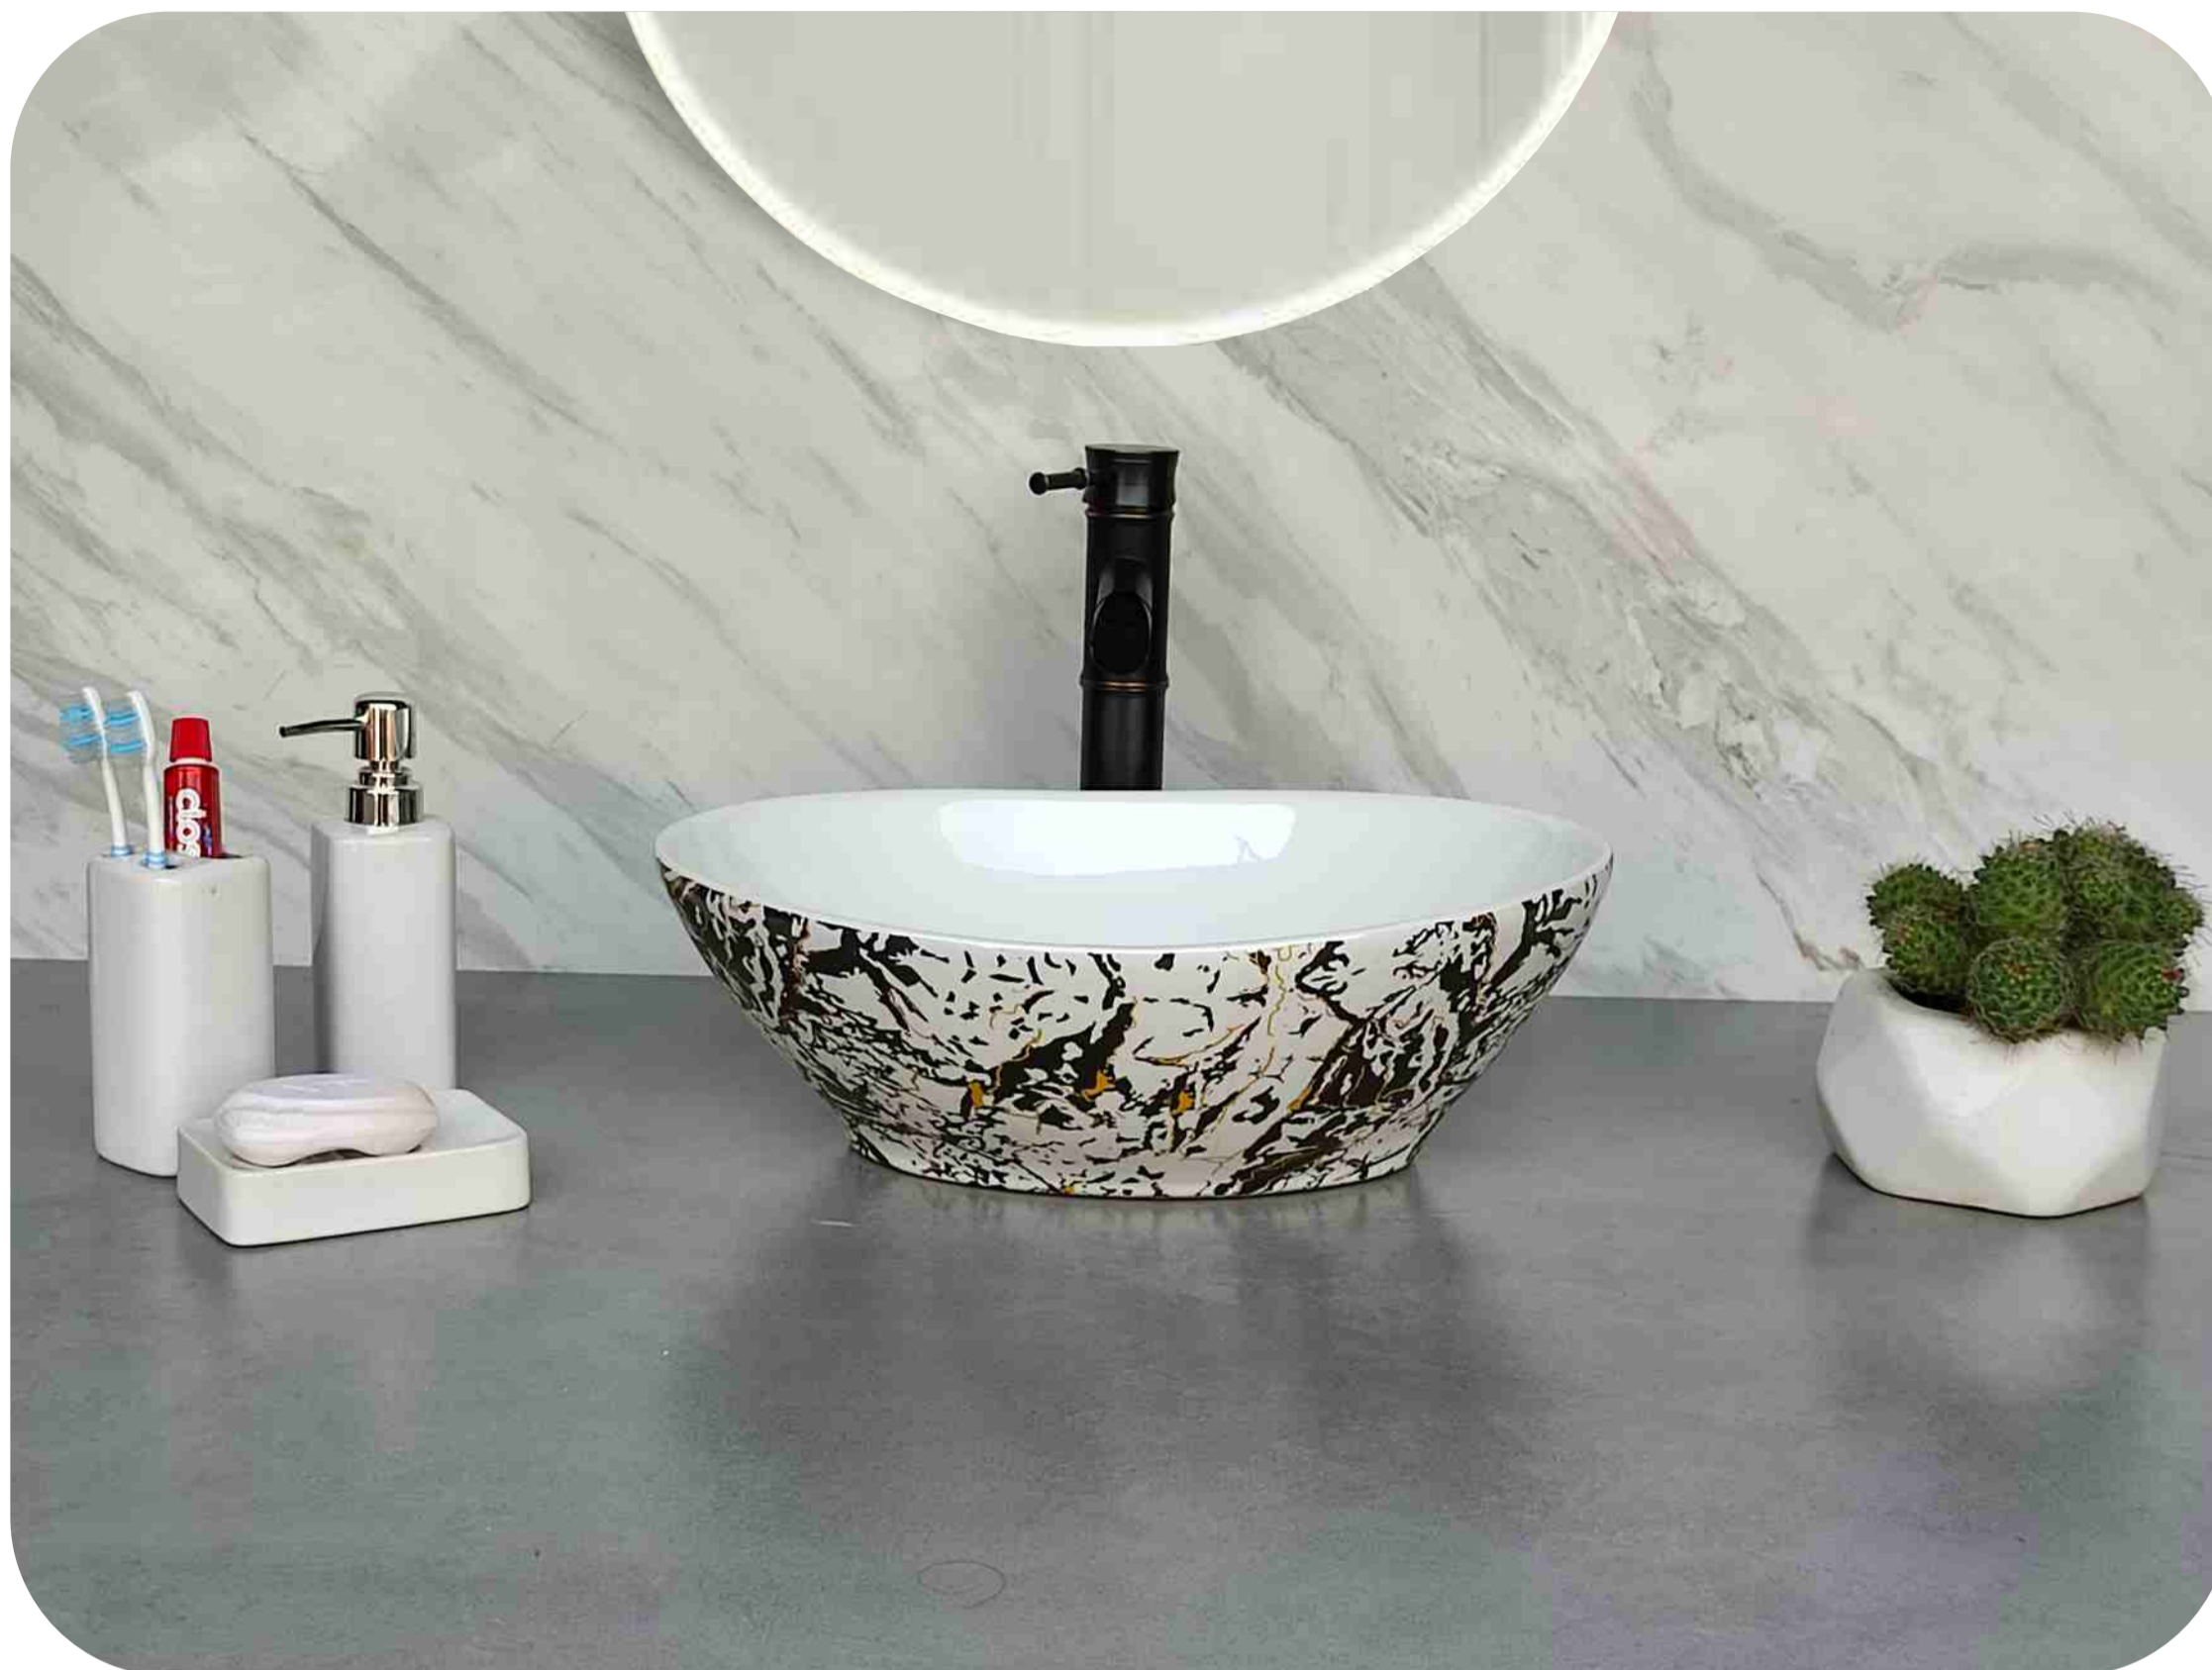

Code : OM 04
Size : 410*330*140 MM
Price : 3000 RS

Code : OM 05
Size : 410*330*140 MM
Price : 3000 RS

Code : OM 07
Size : 410*330*140 MM
Price : 3000 RS