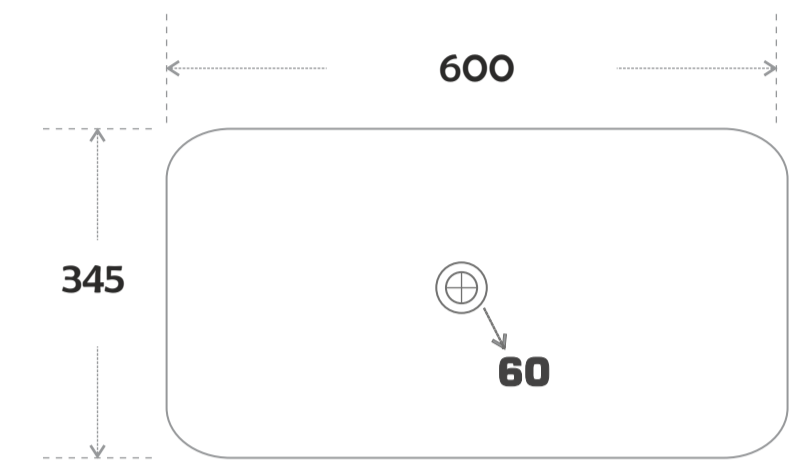

**Code : IN 01**  
Size : 400\*400\*150 MM  
Price : 5050 RS

**Code : IN 02**  
Size : 400\*400\*150 MM  
Price : 5050 RS

**STYLISH  
BASIN**

**Code : SL 01**  
Size : 600\*345\*105 MM  
Price : 5375 RS

**Code : SL 02**  
Size : 600\*345\*105 MM  
Price : 5375 RS