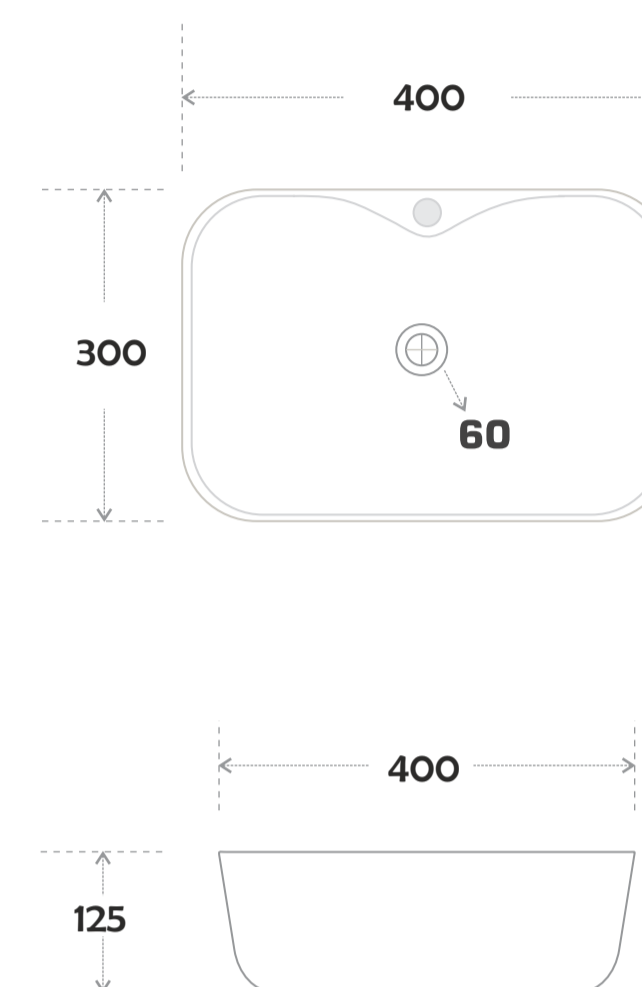

**Code : OM 12**  
Size : 410\*330\*140 MM  
Price : 3000 RS

**Code : OM 13**  
Size : 410\*330\*140 MM  
Price : 3000 RS

**Code : OM 14**  
Size : 410\*330\*140 MM  
Price : 3000 RS

**Code : OM 15**  
Size : 410\*330\*140 MM  
Price : 3000 RS

*Exclusive Design*

**Code : OM 51**  
Size : 410\*330\*140 MM  
Price : 4000 RS

**Code : OM 52**  
Size : 410\*330\*140 MM  
Price : 4000 RS

*Exclusive  
Design*

**ANGEL BASIN**

**Code : AG 01**  
Size : 400\*300\*125 MM  
Price : 3125 RS

**Code : AG 02**  
Size : 400\*300\*125 MM  
Price : 3125 RS

**Code : AG 03**  
Size : 400\*300\*125 MM  
Price : 3125 RS

**Code : AG 04**  
Size : 400\*300\*125 MM  
Price : 3125 RS

**Code : AG 05**  
Size : 400\*300\*125 MM  
Price : 3125 RS