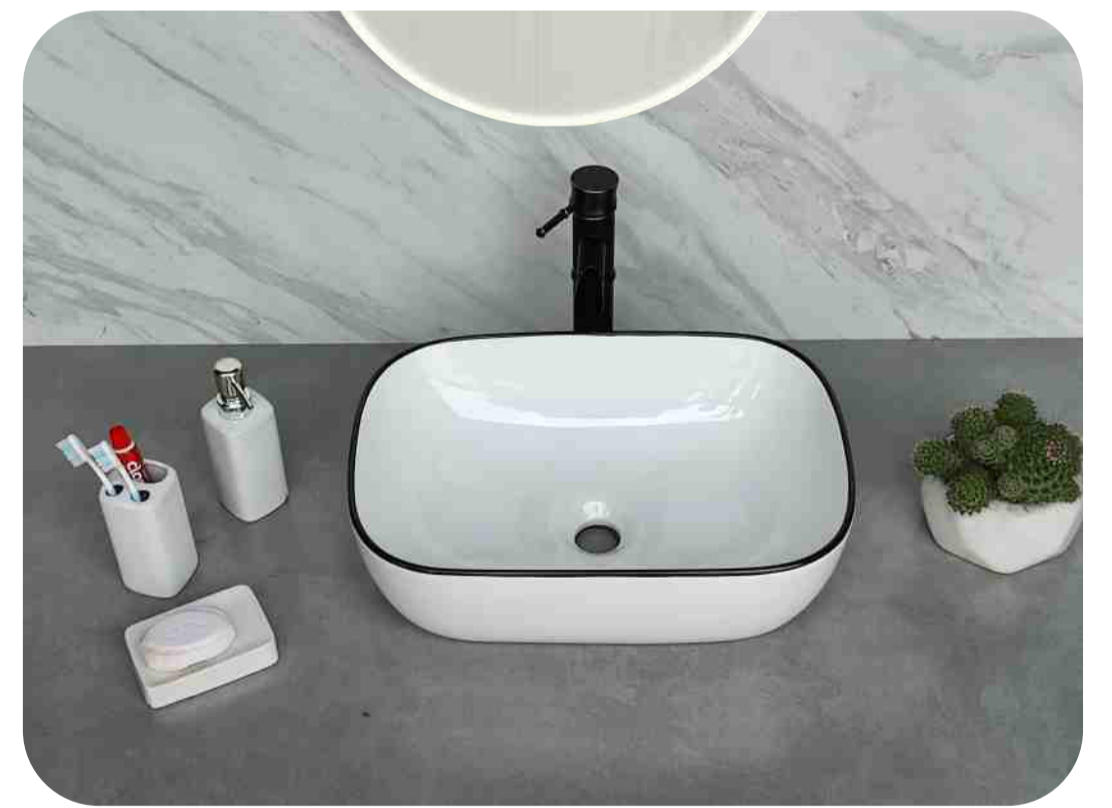

Code : AD 69
Size : 455*320*135 MM
Price : 3300 RS