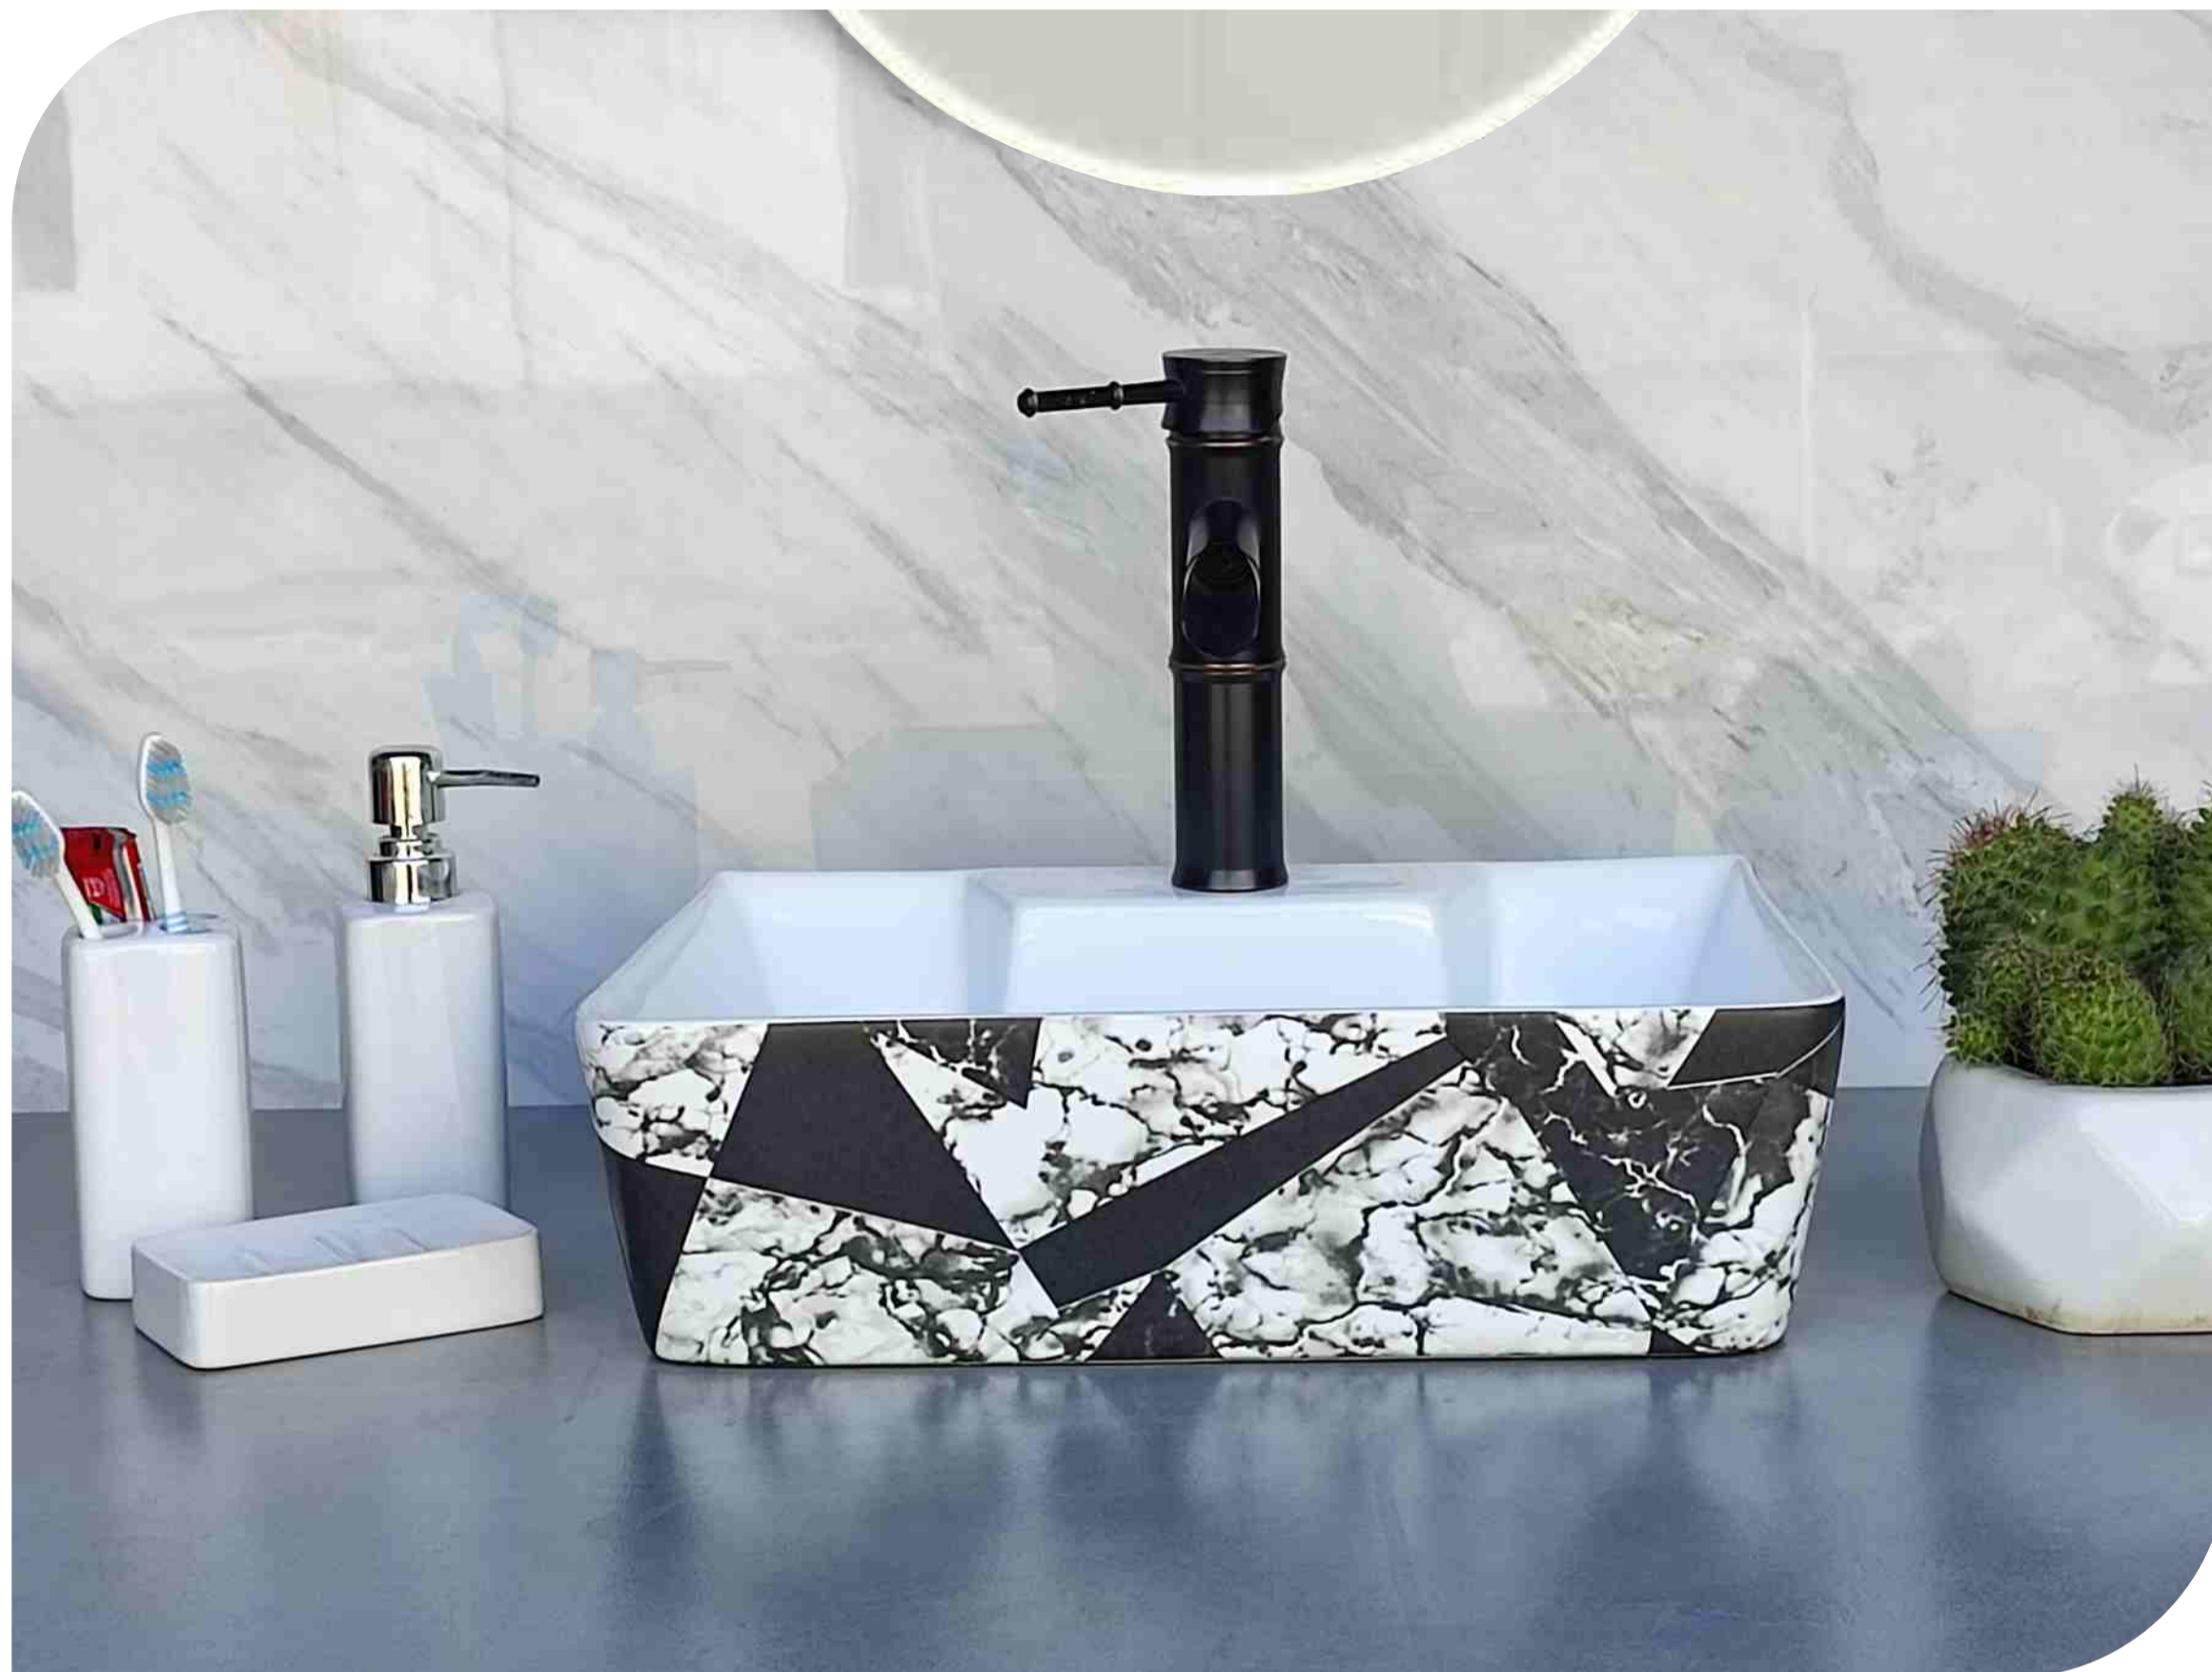

Code : AG 07
Size : 400*300*125 MM
Price : 3125 RS