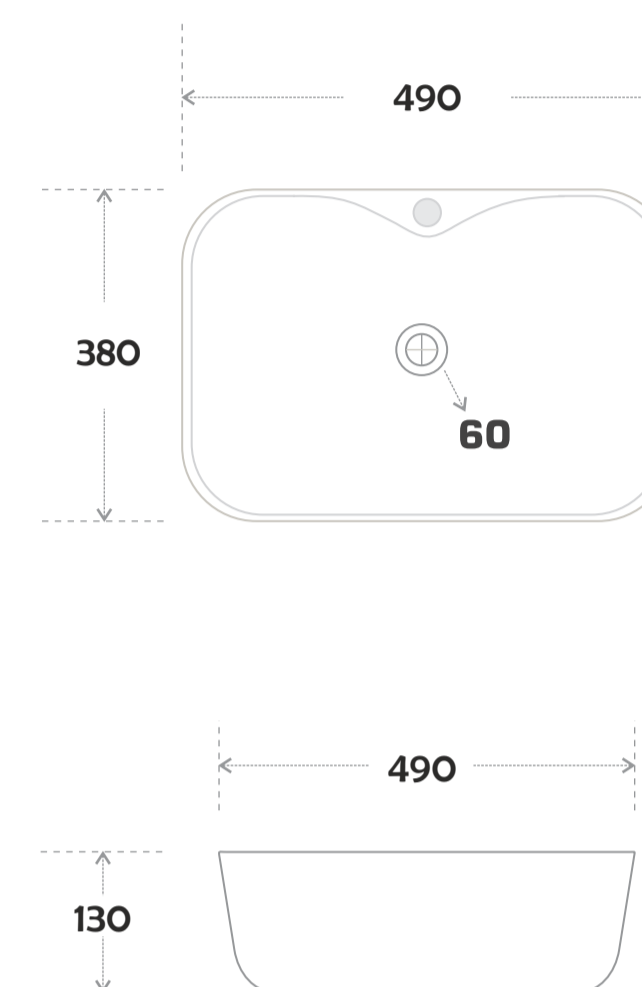

Code : RT 01
Size : 490*380*130 MM
Price : 3250 RS