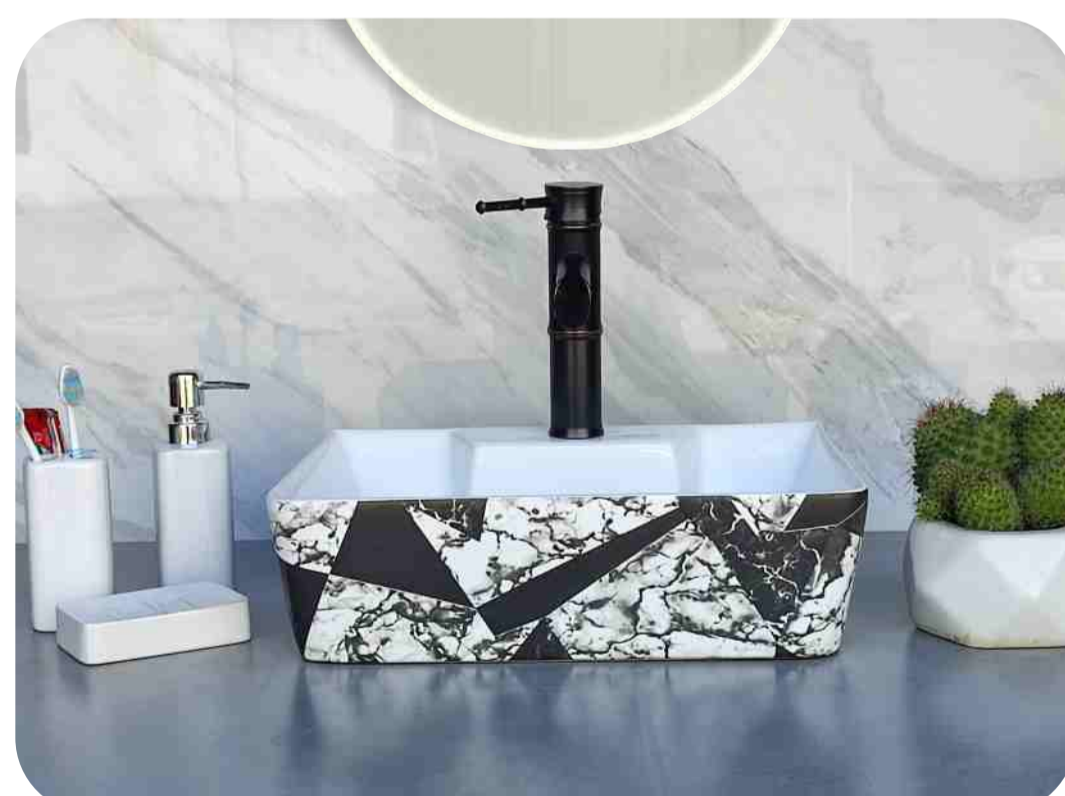

Code : AG 09
Size : 400*300*125 MM
Price : 3125 RS