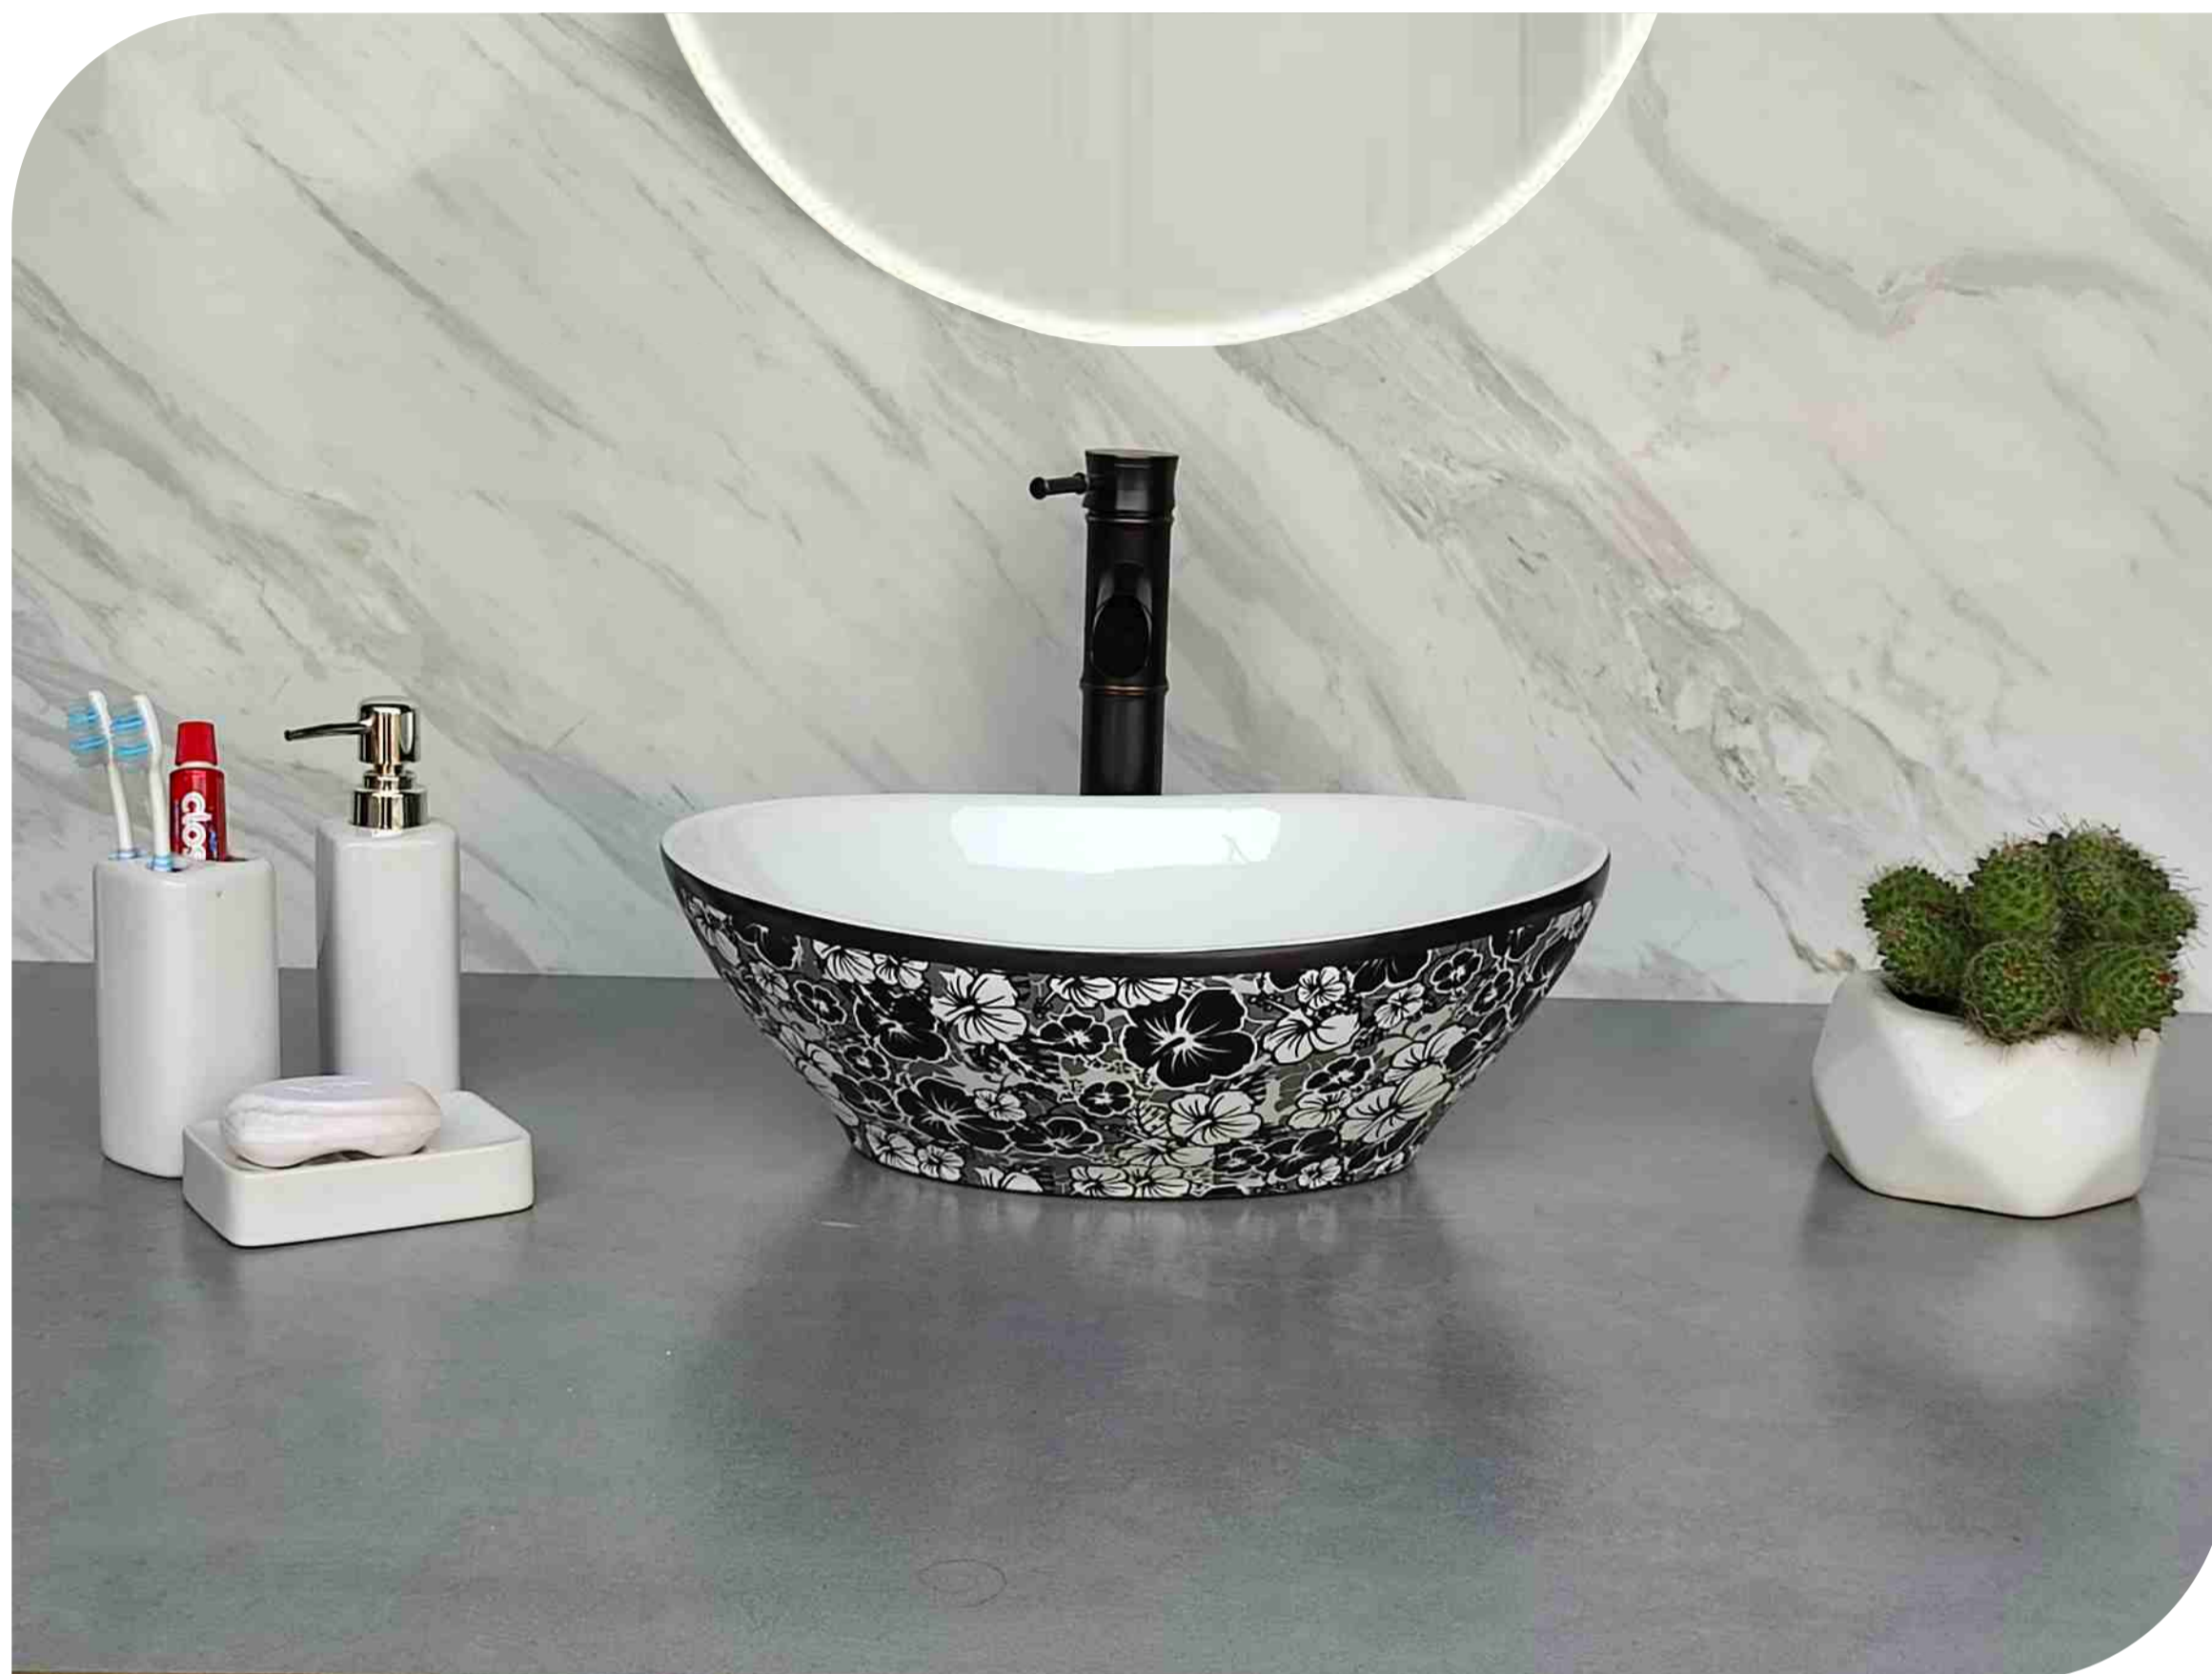

Style That  
Works Better

**OMINI BASIN**

**Code : OM 01**  
Size : 410\*330\*140 MM  
Price : 3000 RS

**Code : OM 02**  
Size : 410\*330\*140 MM  
Price : 3000 RS

**Code : OM 03**  
Size : 410\*330\*140 MM  
Price : 3000 RS