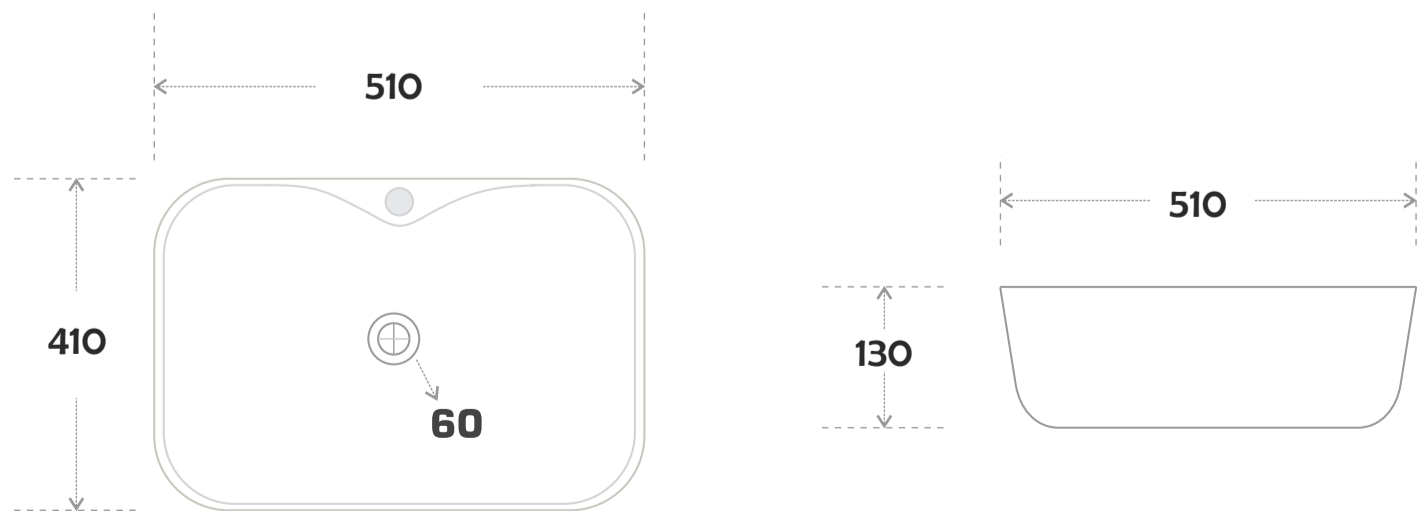

**Code : RD 01**  
Size : 510\*410\*130 MM  
Price : 3875 RS

**Code : RD 02**  
Size : 510\*410\*130 MM  
Price : 3875 RS

**Code : RD 003**  
Size : 510\*410\*130 MM  
Price : 3875 RS

**Code : RD 04**  
Size : 510\*410\*130 MM  
Price : 3875 RS