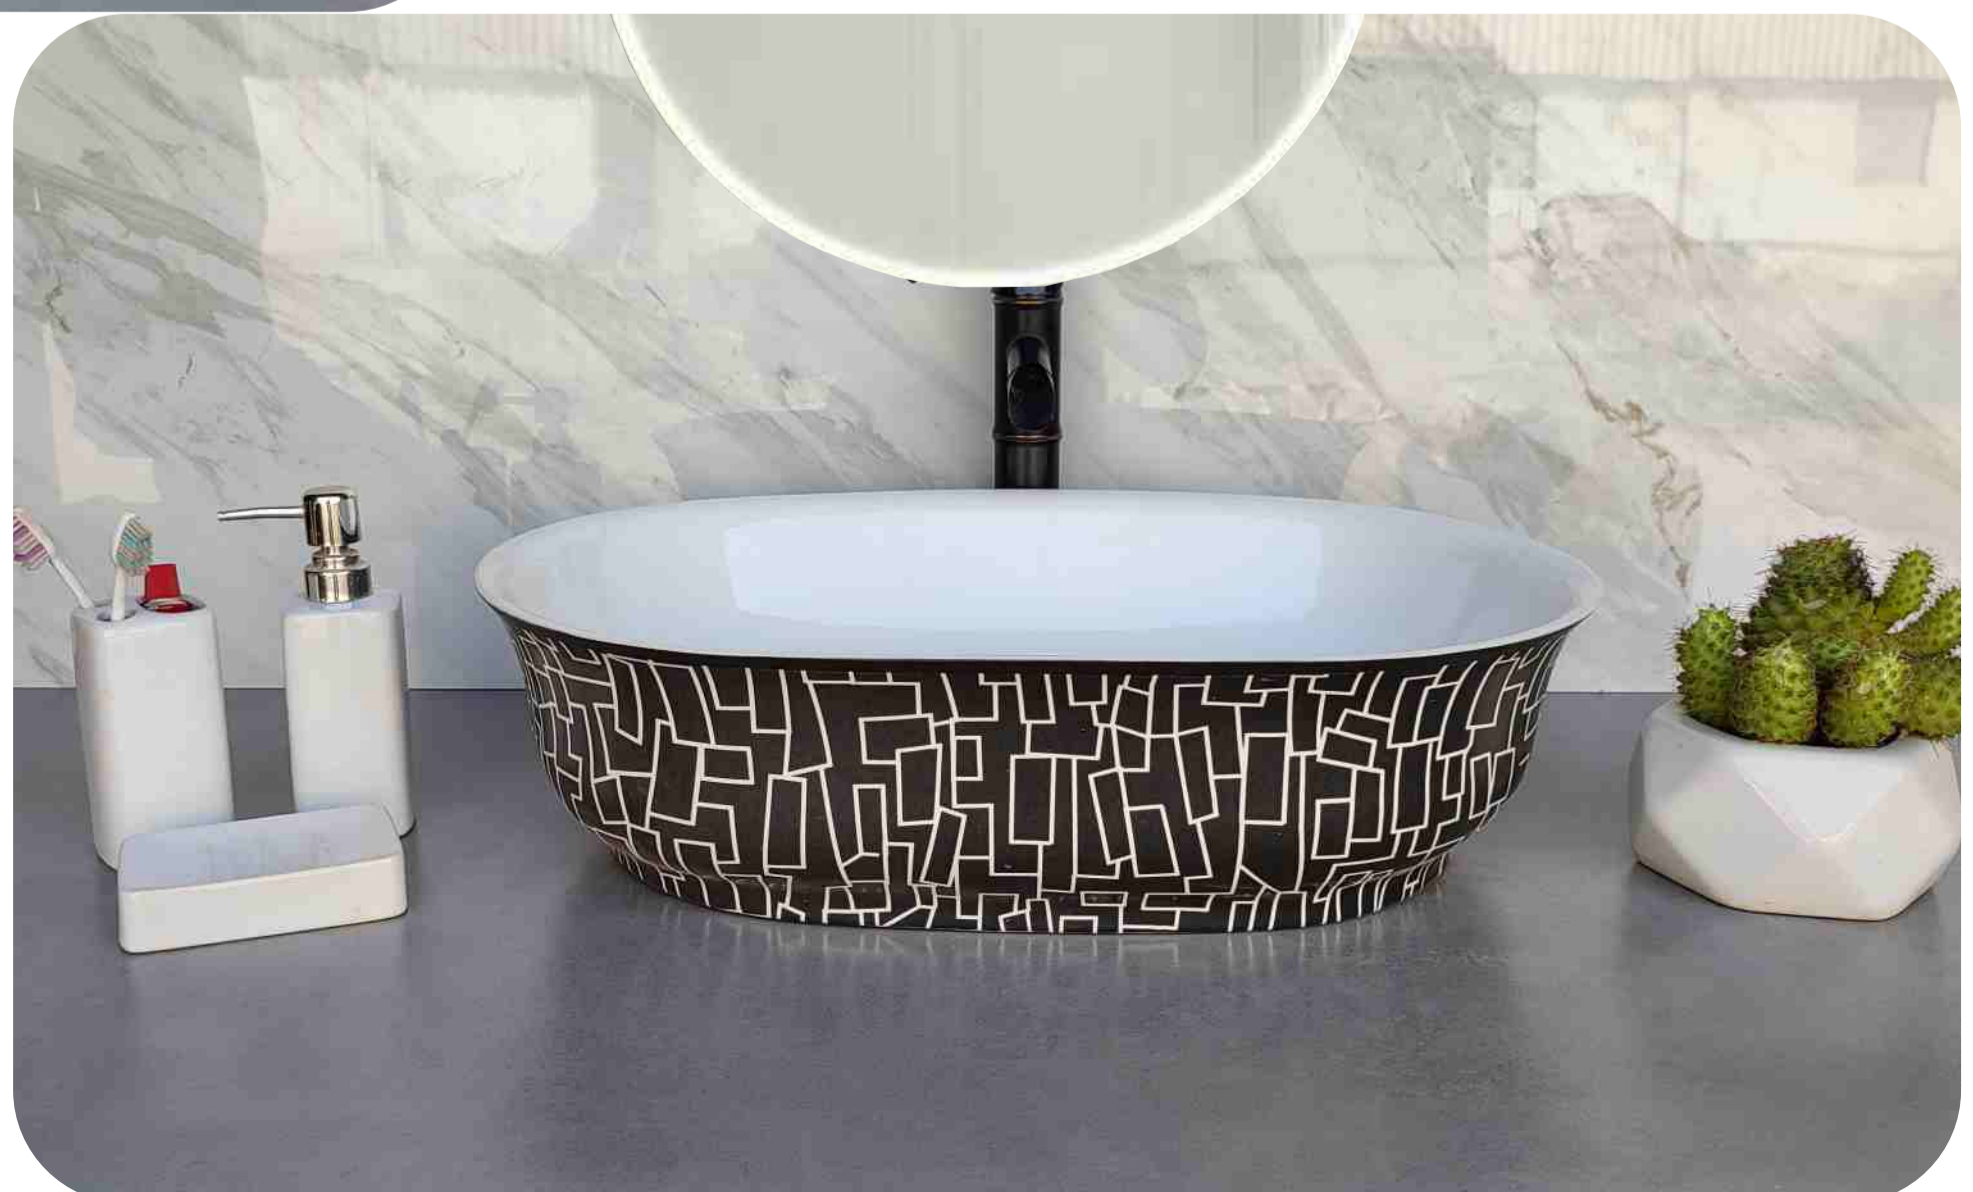

# SLIK BASIN

**Code : SK 01**  
Size : 560\*390\*150 MM  
Price : 4100 RS

**Code : SK 02**  
Size : 560\*390\*150 MM  
Price : 4100 RS

**Code : SK 03**  
Size : 560\*390\*150 MM  
Price : 4100 RS

**Code : SK 04**  
Size : 560\*390\*150 MM  
Price : 4100 RS

# Random Marble Design

Code : SK 41  
Size : 560\*390\*150 MM  
Price : 5500 RS

Code : SK 51  
Size : 560\*390\*150 MM  
Price : 4900 RS

Code : SK 52  
Size : 560\*390\*150 MM  
Price : 4900 RS

Code : SK 53  
Size : 560\*390\*150 MM  
Price : 4900 RS

# MARBLE