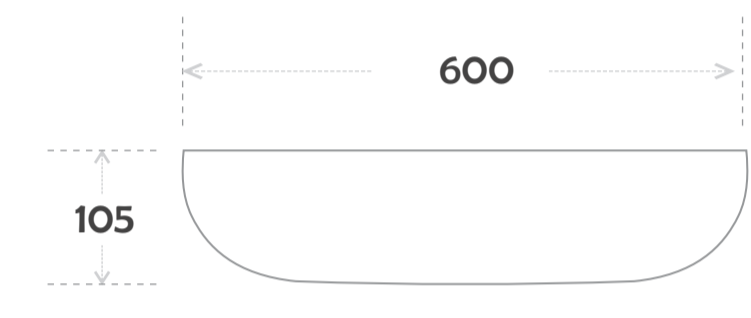

**Code : IN 01**  
Size : 400\*400\*150 MM  
Price : 5050 RS

**Code : IN 02**  
Size : 400\*400\*150 MM  
Price : 5050 RS

**STYLISH  
BASIN**

**Code : SL 01**  
Size : 600\*345\*105 MM  
Price : 5375 RS

**Code : SL 02**  
Size : 600\*345\*105 MM  
Price : 5375 RS