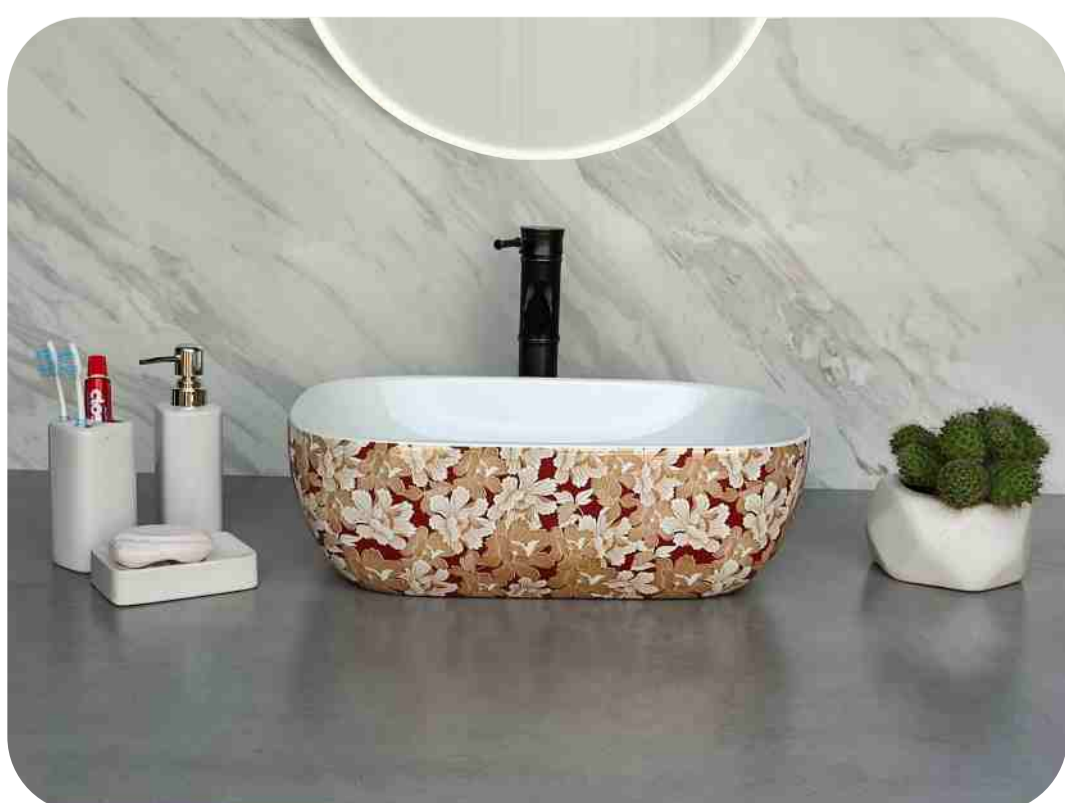

**Code : AD 12**  
Size : 455\*320\*135 MM  
Price : 3125 RS

**Code : AD 13**  
Size : 455\*320\*135 MM  
Price : 3125 RS

**Code : AD 14**  
Size : 455\*320\*135 MM  
Price : 3125 RS

**Code : AD 15**  
Size : 455\*320\*135 MM  
Price : 3125 RS