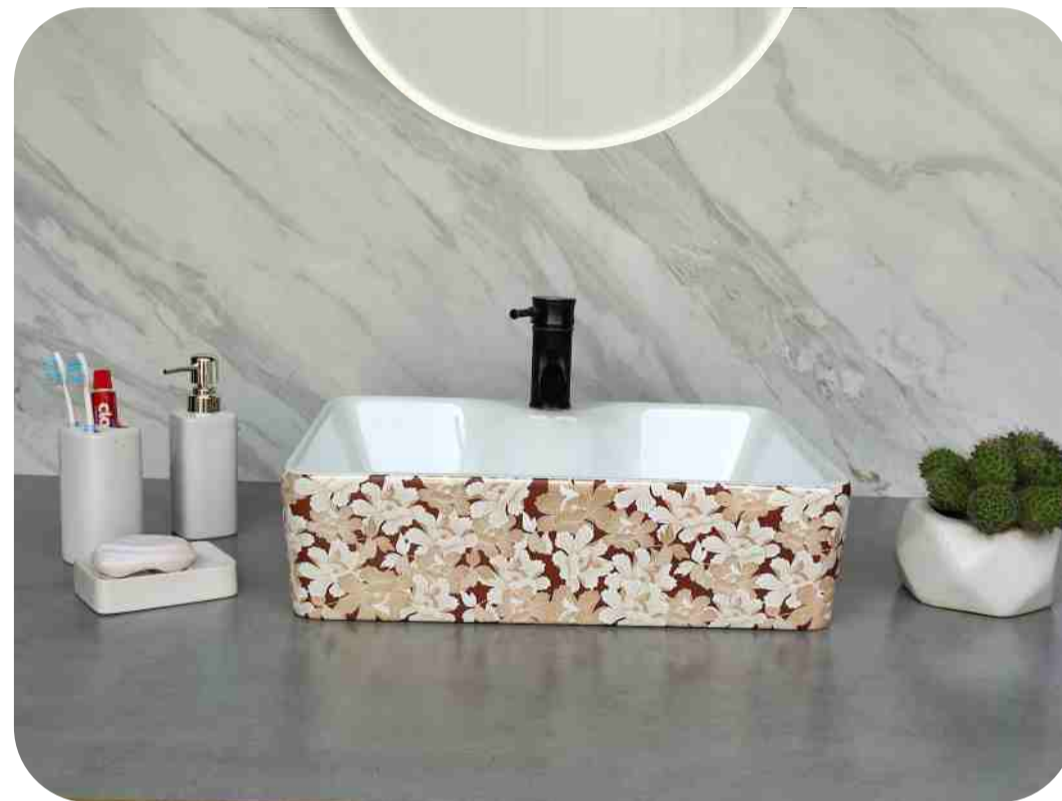

Code : RT 11
Size : 490*380*130 MM
Price : 3250 RS