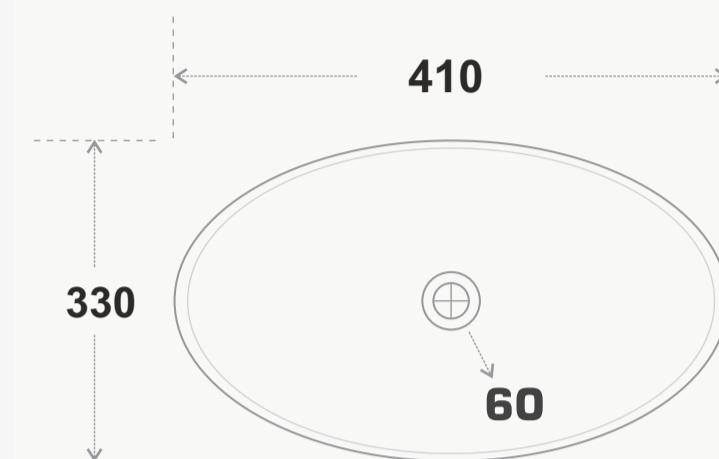

**Code : OM 12**  
Size : 410\*330\*140 MM  
Price : 3000 RS

**Code : OM 13**  
Size : 410\*330\*140 MM  
Price : 3000 RS

**Code : OM 14**  
Size : 410\*330\*140 MM  
Price : 3000 RS

**Code : OM 15**  
Size : 410\*330\*140 MM  
Price : 3000 RS

*Exclusive Design*

**Code : OM 51**  
Size : 410\*330\*140 MM  
Price : 4000 RS

**Code : OM 52**  
Size : 410\*330\*140 MM  
Price : 4000 RS

*Exclusive  
Design*

**ANGEL BASIN**

**Code : AG 01**  
Size : 400\*300\*125 MM  
Price : 3125 RS