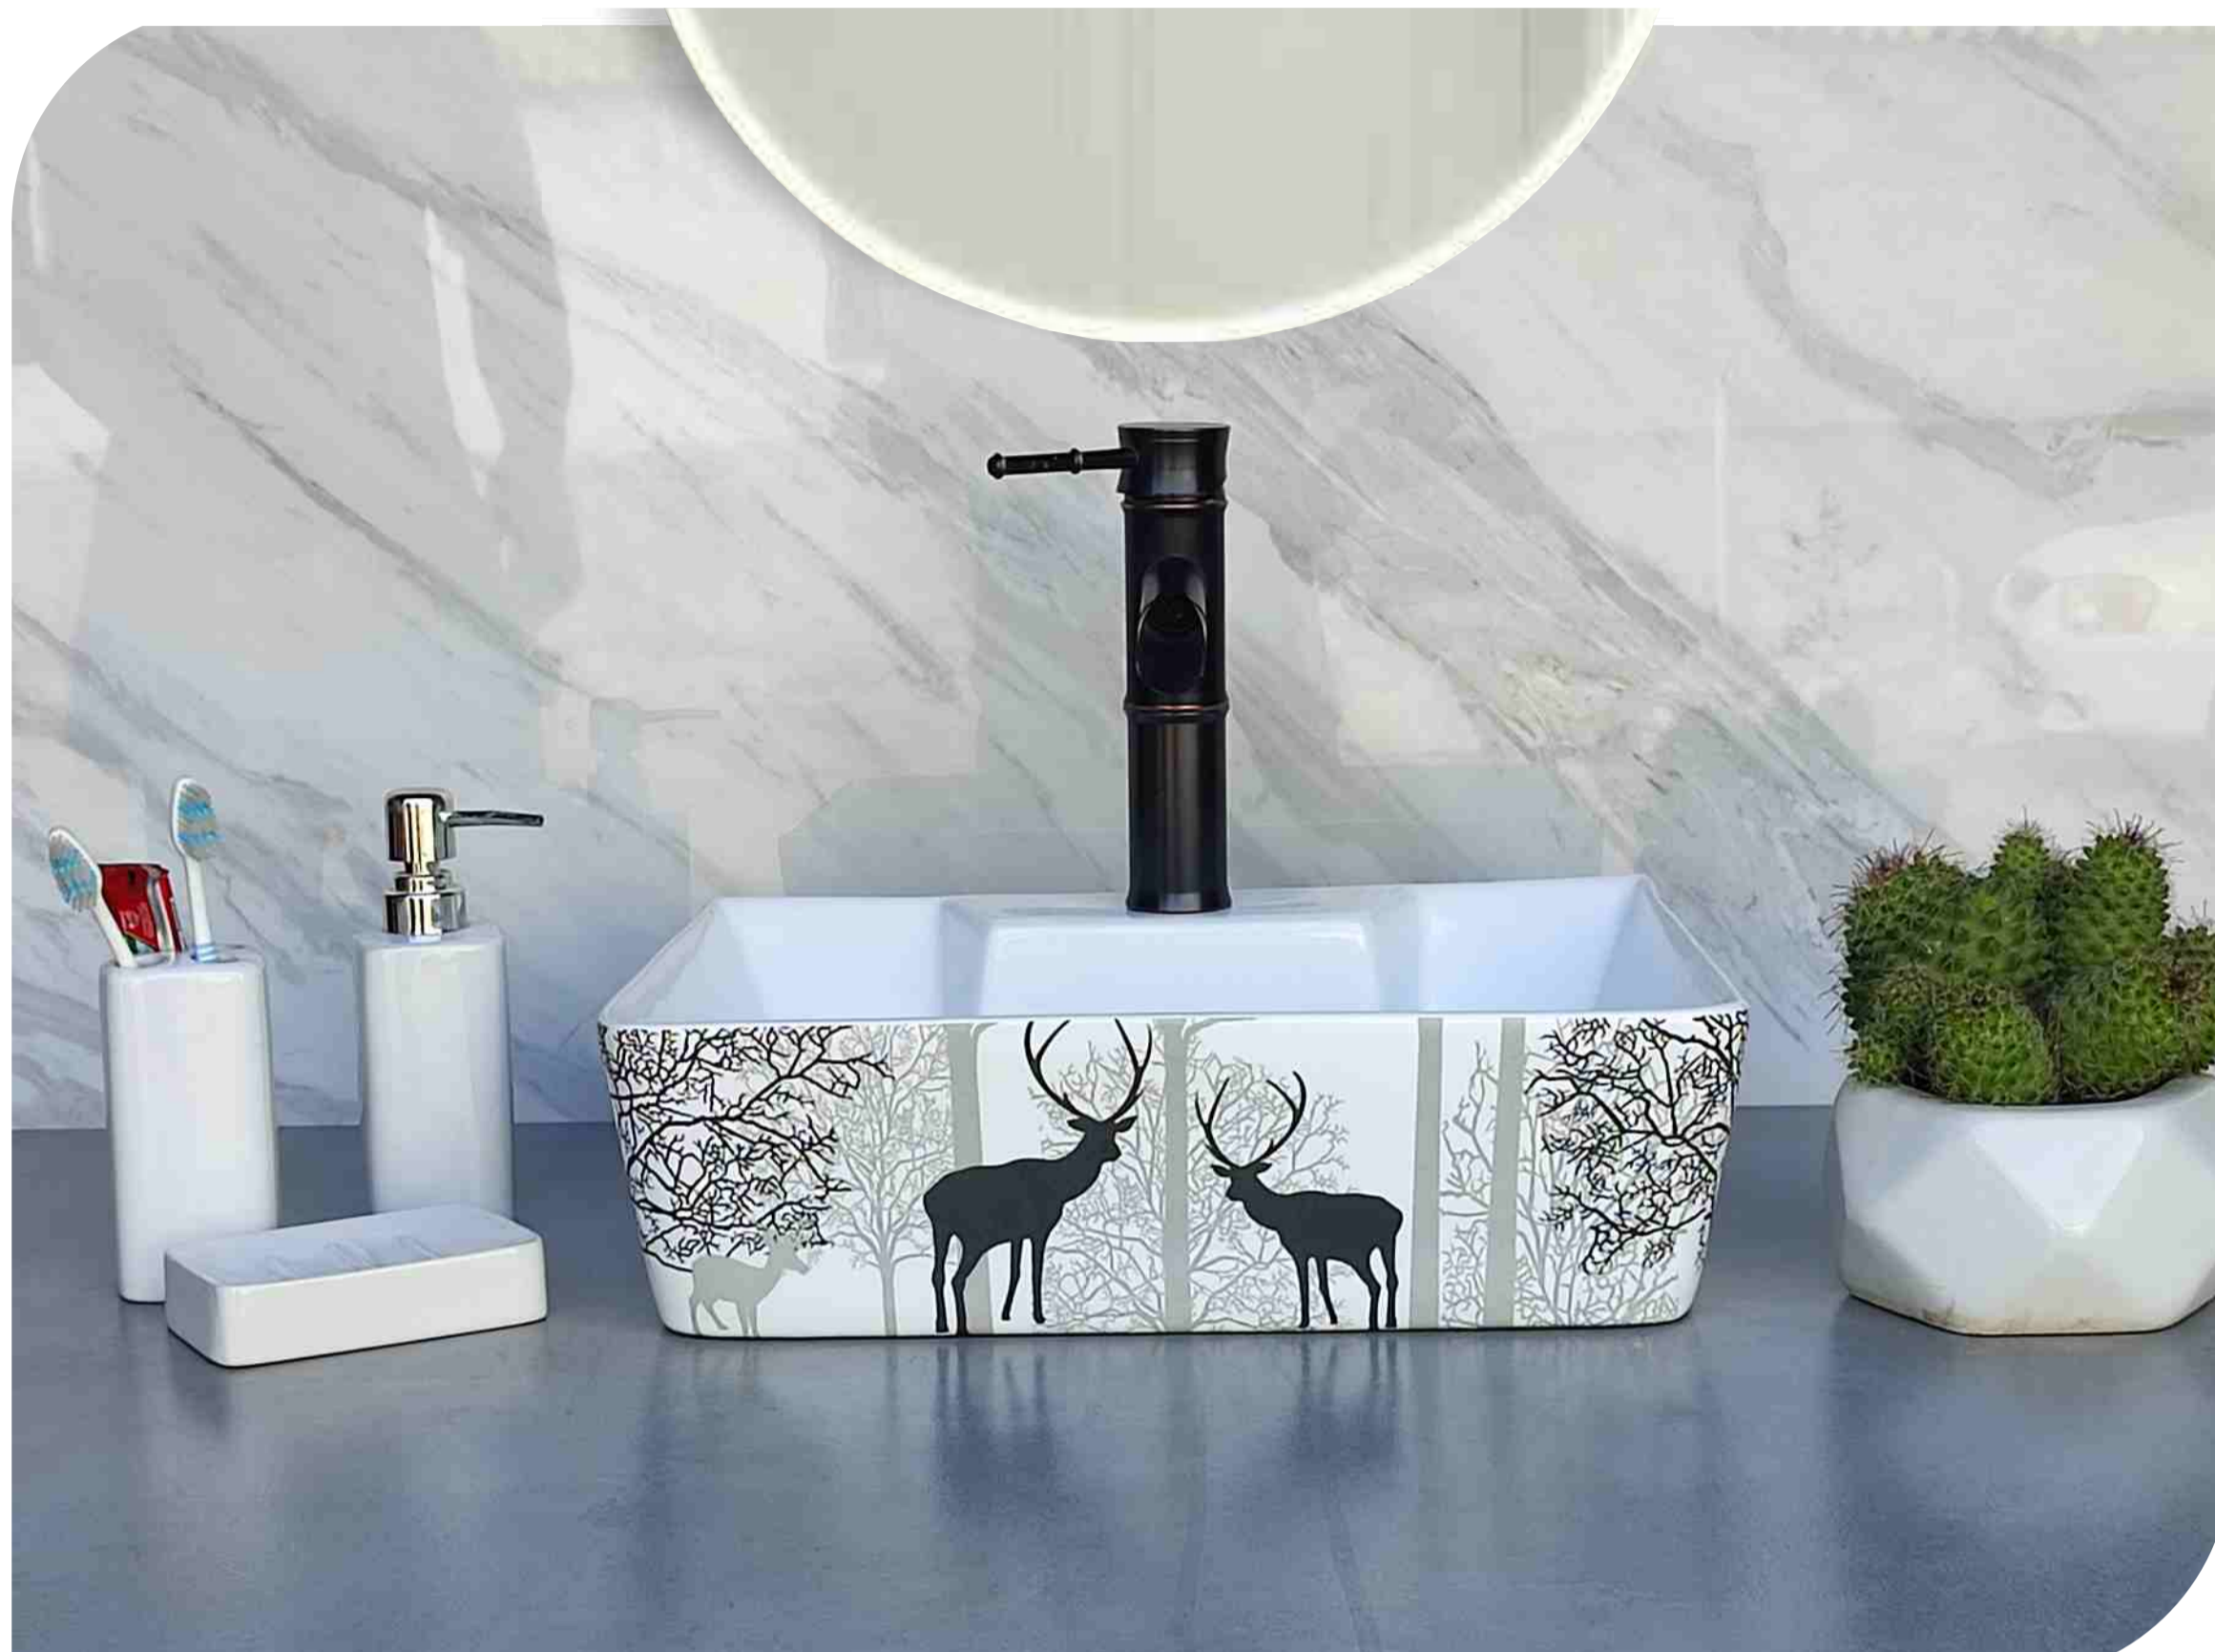

*Exclusive Design*

**Code : OM 51**  
Size : 410\*330\*140 MM  
Price : 4000 RS

**Code : OM 52**  
Size : 410\*330\*140 MM  
Price : 4000 RS

*Exclusive  
Design*

**ANGEL BASIN**

**Code : AG 01**  
Size : 400\*300\*125 MM  
Price : 3125 RS