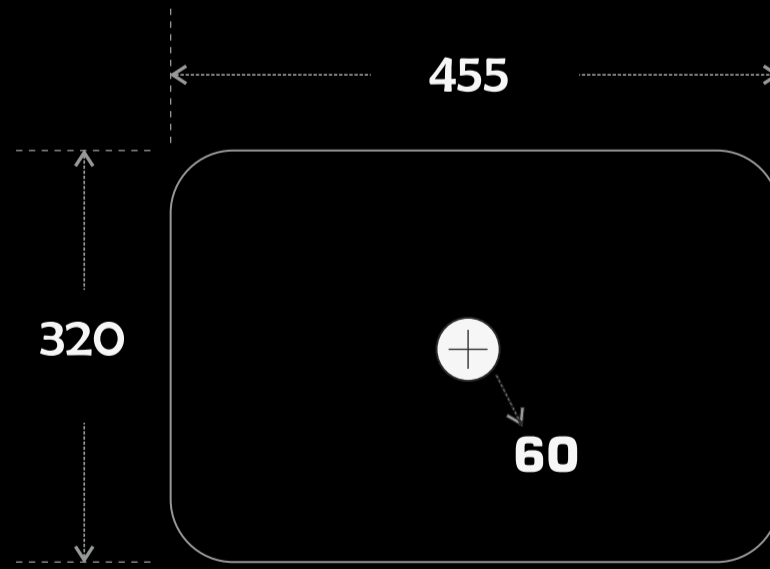

Random Marble Design

Code : AD 85
Size : 455*320*135 MM
Price : 4850 RS