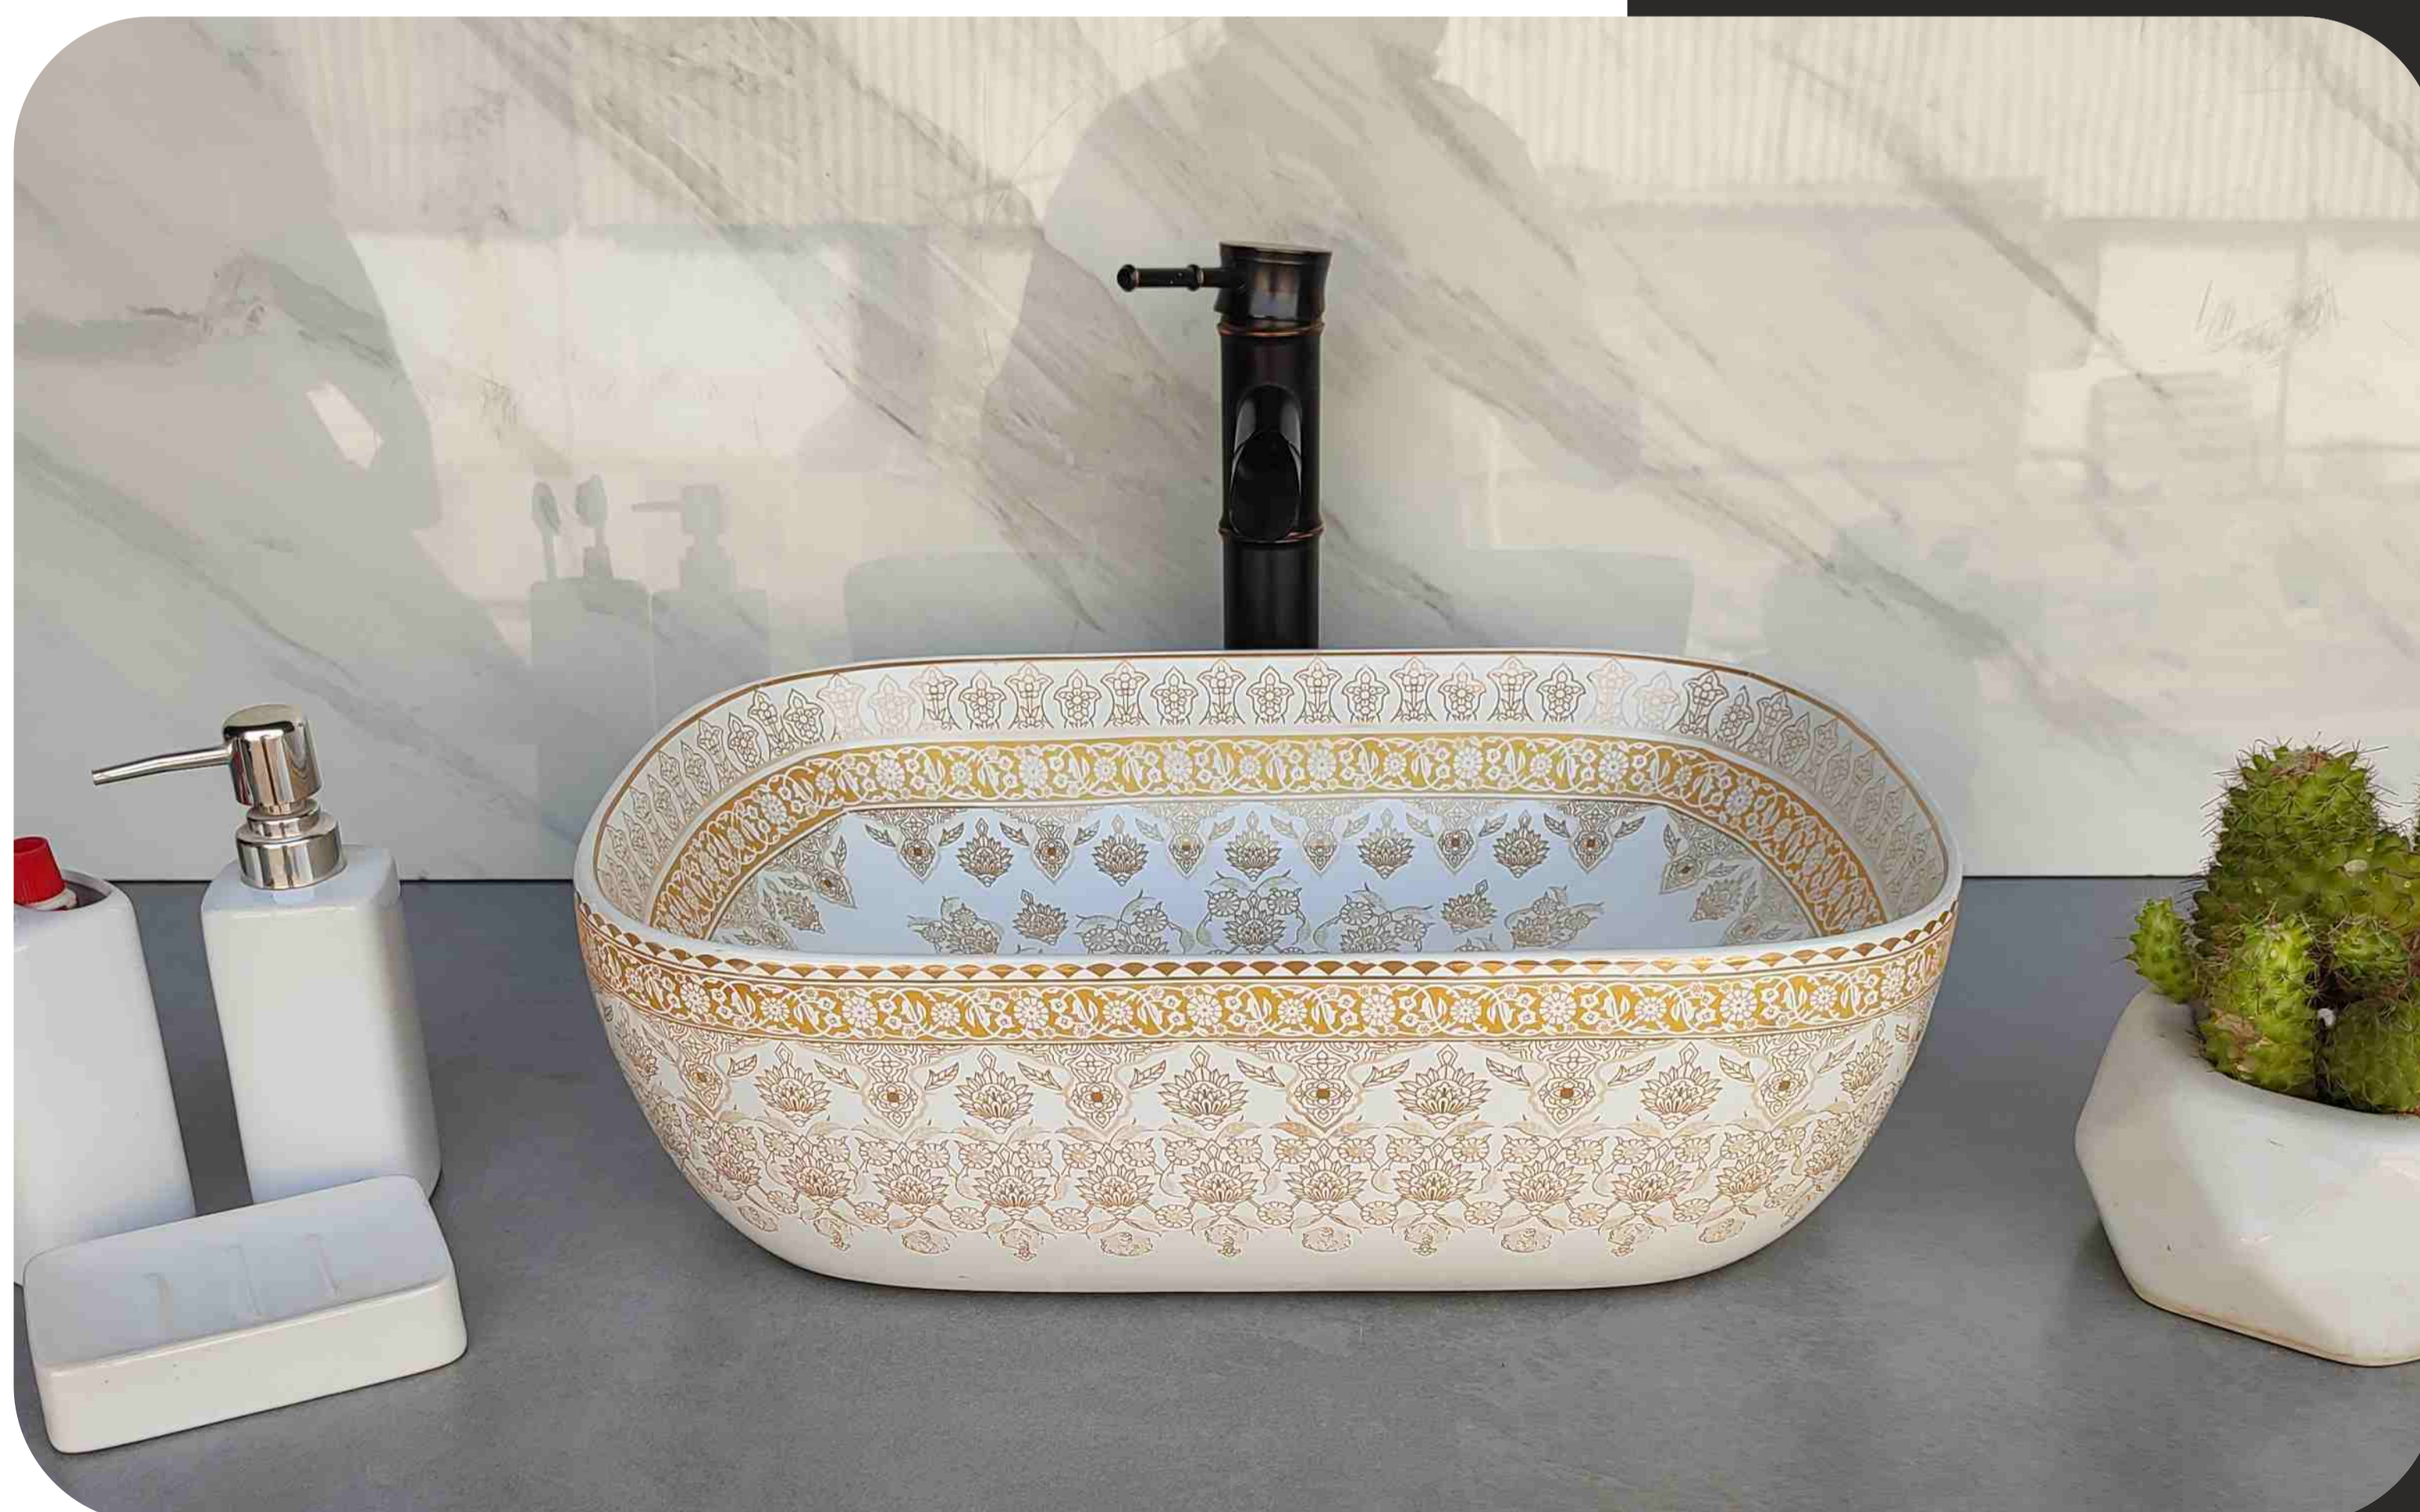

Code : AD 92
Size : 455*320*135 MM
Price : 4850 RS