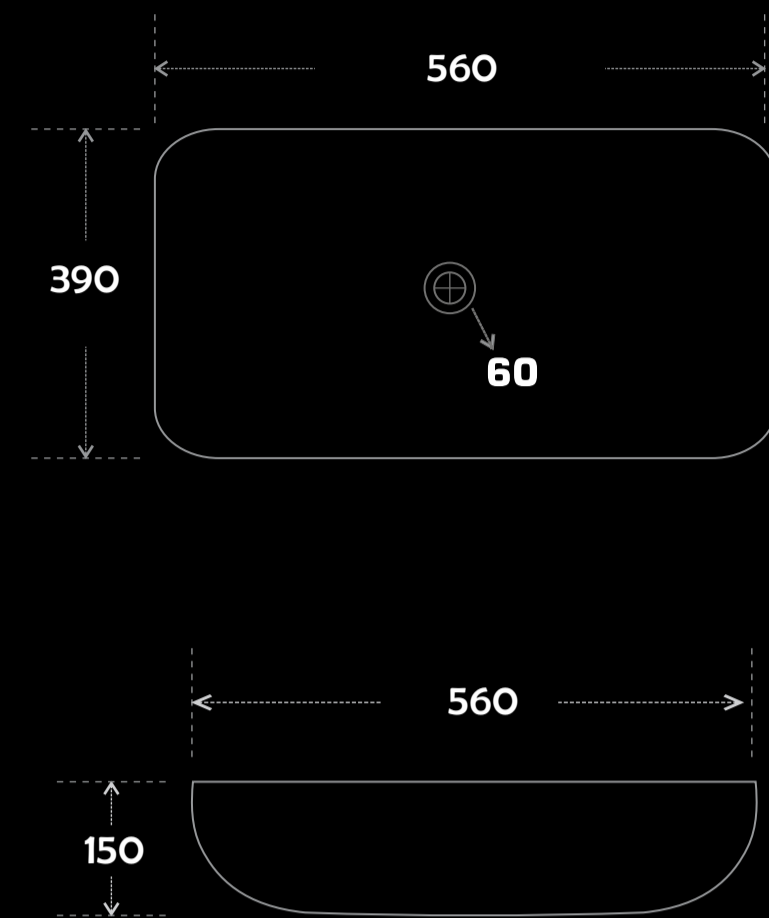

**Code : SL 03**  
Size : 600\*345\*105 MM  
Price : 5375 RS

**Code : SL 04**  
Size : 600\*345\*105 MM  
Price : 5375 RS

**Code : SL 05**  
Size : 600\*345\*105 MM  
Price : 5375 RS

**Code : SL 06**  
Size : 600\*345\*105 MM  
Price : 5050 RS

# SLIK BASIN

**Code : SK 01**  
Size : 560\*390\*150 MM  
Price : 4100 RS

**Code : SK 02**  
Size : 560\*390\*150 MM  
Price : 4100 RS

**Code : SK 03**  
Size : 560\*390\*150 MM  
Price : 4100 RS

**Code : SK 04**  
Size : 560\*390\*150 MM  
Price : 4100 RS

# Random Marble Design

Code : SK 41  
Size : 560\*390\*150 MM  
Price : 5500 RS

Code : SK 51  
Size : 560\*390\*150 MM  
Price : 4900 RS

Code : SK 52  
Size : 560\*390\*150 MM  
Price : 4900 RS

Code : SK 53  
Size : 560\*390\*150 MM  
Price : 4900 RS

Code : FN 53  
Size : 530\*380\*125 MM  
Price : 5500 RS