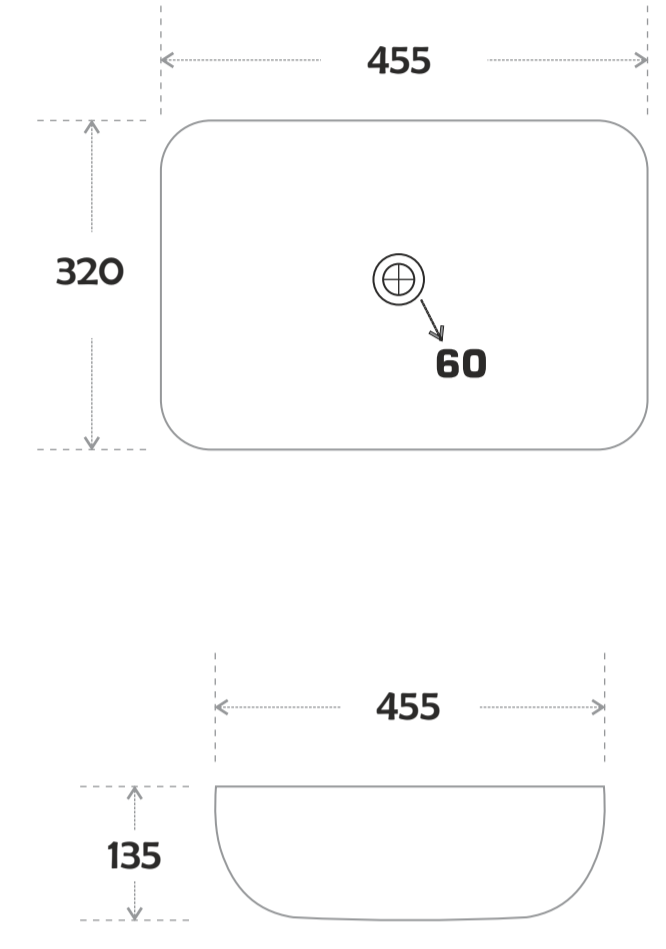

Code : AD 01
Size : 455*320*135 MM
Price : 3125 RS