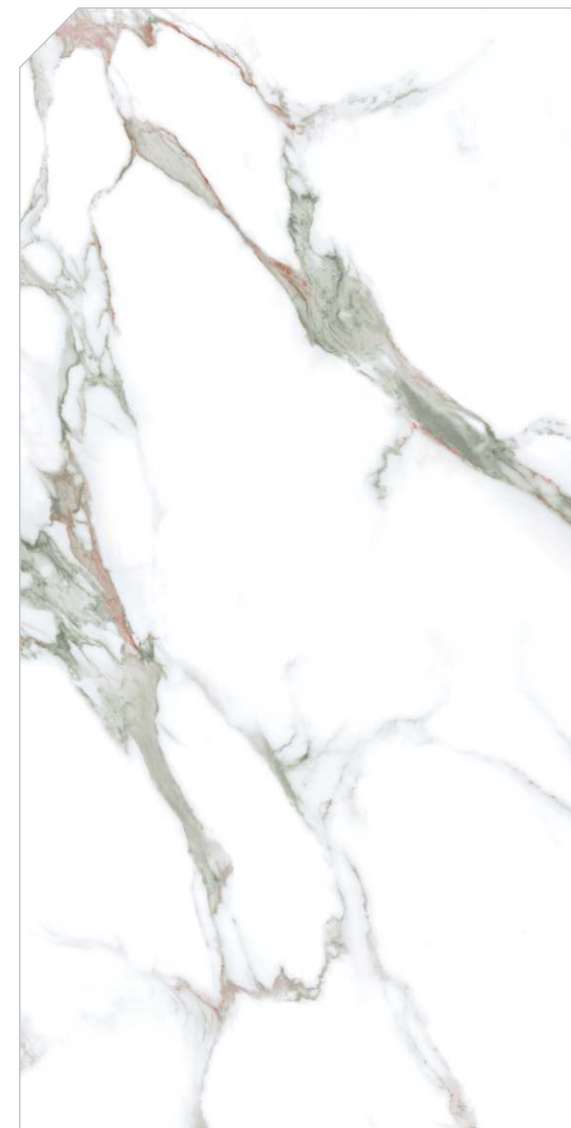

**ALEXA
STATUARIO
GREEN**

ALEXA STATUARIO GREEN

COSMIC
collection

600X
1200MM

RANDOMS
8

GLOSSY
FINISH

Body
GVT

www.ramestceramic.in