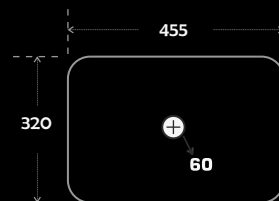

Code : AD 69
 Size : 455*320*135 MM
 Price : 3300 RS

Code : AD 70
 Size : 455*320*135 MM
 Price : 4100 RS

Code : AD 71
 Size : 455*320*135 MM
 Price : 4100 RS

Random Marble Design

Code : AD 85
Size : 455*320*135 MM
Price : 4850 RS