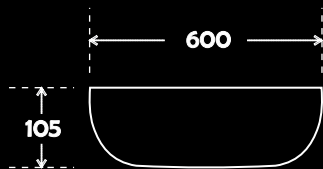

MODEL NO : SL 03
SIZE : 600*345*105 MM
RATE : 5375 RS

MODEL NO : SL 04
SIZE : 600*345*105 MM
RATE : 5375 RS

MODEL NO : SL 05
SIZE : 600*345*105 MM
RATE : 5375 RS

MODEL NO : SL 06
SIZE : 600*345*105 MM
RATE : 5050 RS