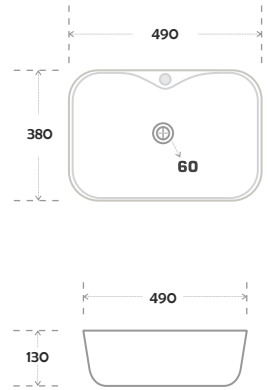

Code : AD 103
 Size : 455*320*135 MM
 Color : Yellow Matt
 Price : 4850 RS

Code : AD 104
 Size : 455*320*135 MM
 Color : Copper Matt
 Price : 4850 RS

Code : AD 105
 Size : 455*320*135 MM
 Color : Light Gray Matt
 Price : 4850 RS

Code : AD 121
 Size : 455*320*135 MM
 Price : 4600 RS

Code : AD 122
 Size : 455*320*135 MM
 Price : 4600 RS

Code : AD 123
 Size : 455*320*135 MM
 Price : 4600 RS

Code : AD 124
 Size : 455*320*135 MM
 Price : 4600 RS

Code : AD 125
 Size : 455*320*135 MM
 Price : 4600 RS

Code : AD 126
 Size : 455*320*135 MM
 Price : 4600 RS

Code : AD 127
 Size : 455*320*135 MM
 Price : 4600 RS

Code : RT 61
 Size : 490*380*130 MM
 Price : 4600 RS

MODEL NO : OM 51
SIZE : 410*330*140 MM
RATE : 4000/-

MODEL NO : OM 52
SIZE : 410*330*140 MM
RATE : 4000/-

MODEL NO : OC 01
SIZE : 400*400*140 MM
RATE : 5050 RS

MODEL NO : OC 02
SIZE : 400*400*140 MM
RATE : 5050 RS