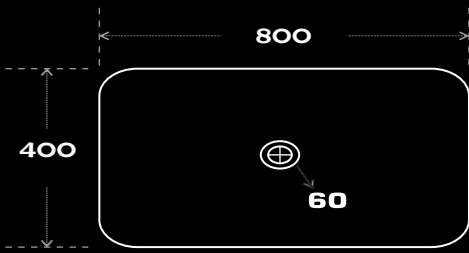

Code : HP 103
 Size : 800*400*130 MM
 Price : 7250 RS

Code : HP 104
 Size : 800*400*130 MM
 Price : 7250 RS

Code : HP 105
 Size : 800*400*130 MM
 Price : 7250 RS

MARBLE COLLECTION

MODEL NO : Marble 01
SIZE : 450*320*140 MM
PRICE : 3800/-