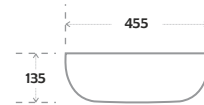

MODEL NO : ACR1058
 COLOUR : ROSE GOLD
 SIZE : 600*400*150MM
 RATE : 5650/-

MODEL NO : ACR1061
COLOUR : GOLD
SIZE : 450*400*140 MM
RATE : 5900 /-

MODEL NO : ACR1062
COLOUR : Silver
SIZE : 450*400*140 MM
RATE : 5900/-

Collection
2021

Exclusive
Torezo
Series

Code : AD 61
 Size : 455*320*135 MM
 Price : 4100 RS

Code : AD 62
 Size : 455*320*135 MM
 Price : 4100 RS

Code : AD 63
 Size : 455*320*135 MM
 Price : 4100 RS

Code : AD 64
 Size : 455*320*135 MM
 Price : 4100 RS

Code : AD 65
 Size : 455*320*135 MM
 Price : 3300 RS

Code : AD 66
 Size : 455*320*135 MM
 Price : 4100 RS

Code : AD 67
 Size : 455*320*135 MM
 Price : 4100 RS

Code : AD 68
 Size : 455*320*135 MM
 Price : 4100 RS