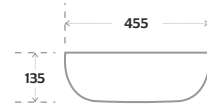

Code : AD 61
Size : 455*320*135 MM
Price : 4100 RS