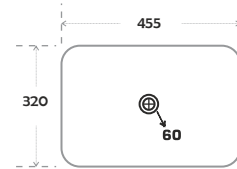

Code : AD 67
Size : 455*320*135 MM
Price : 4100 RS