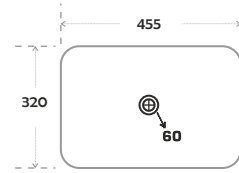

Code : AD 61
Size : 455*320*135 MM
Price : 4100 RS