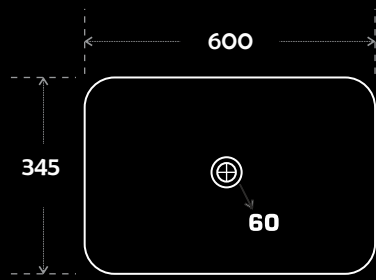

MODEL NO : SL 03
SIZE : 600*345*105 MM
RATE : 5375 RS

MODEL NO : SL 04
SIZE : 600*345*105 MM
RATE : 5375 RS

MODEL NO : SL 05
SIZE : 600*345*105 MM
RATE : 5375 RS

MODEL NO : SL 06
SIZE : 600*345*105 MM
RATE : 5050 RS